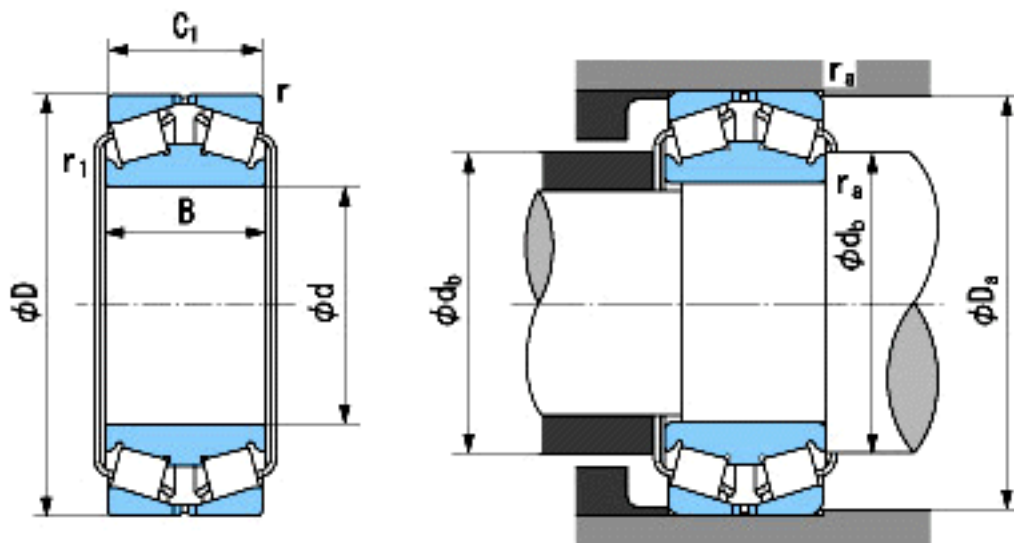

NACHI 220KBD031参数

外形尺寸	d	220	mm	内径
	D	370	mm	外径
	B	120	mm	宽度
	C1	120	mm	宽度
	r	4~5.5	mm	轴向
	r	4~7.5	mm	轴向
	r1	5~7.5	mm	径向
	r1	5~9	mm	径向
安装尺寸	da(min)	324	mm	(最小)
	Db(min)	263	mm	(最小)
	ra(max)	3	mm	(最大)
	ral(max)	4	mm	(最大)
重量	Mass	50800	g	重量
基本额定载荷	Cr	1210000	N	动载荷
	Cor	2060000	N	静载荷
极限速度	Grease	-	r/min	脂润滑
	Oil	-	r/min	油润滑

NACHI 220KBD031图片