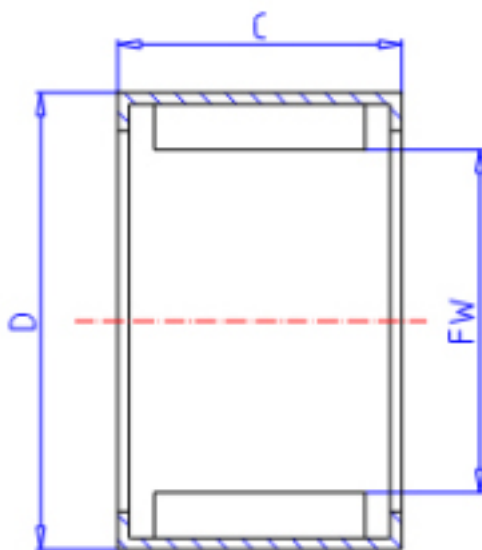

KOYO BM2220B参数

主要尺寸	FW	22.0	mm	内径
	C	20	mm	宽度
	D	29	mm	外径
型号	ORDER	BM2220B		型号
基本额定载荷	CR	21900	N	动载荷
	C0	45200	N	静载荷
极限转速	NO	5700	1/min	油润滑

KOYO BM2220B图片

参考资料:<http://www.sozhou.com/p/b6902520.html>