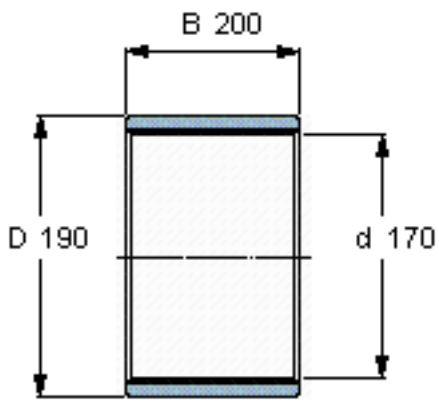

SKF PWM 170190200参数

主要尺寸	d	170	mm	-
	D	190	mm	-
	B	200	mm	-
重量	重量	2100	g	-
型号	型号	PWM 170190200	-	-

SKF PWM 170190200图片

参考资料:<http://www.sozhou.com/p/b679e43d.html>