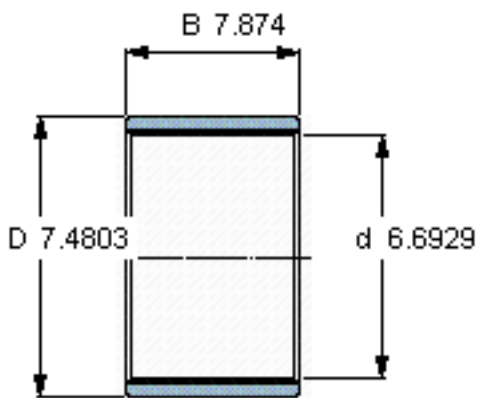

SKF PWM 170190200参数

主要尺寸	d	170	mm	-
	D	190	mm	-
	B	200	mm	-
重量	重量	2100	g	-
型号	型号	PWM 170190200	-	-

SKF PWM 170190200图片

参考资料:<http://www.sozhou.com/p/b679e43d.html>