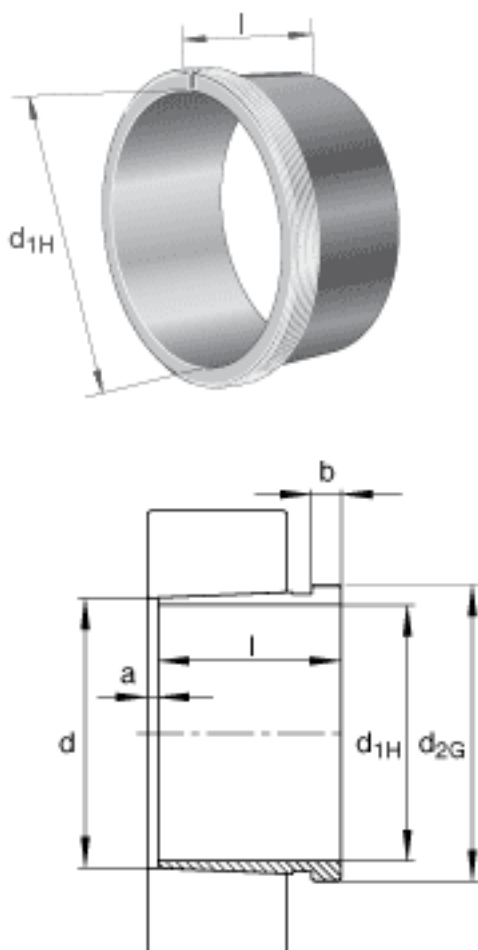

FAG AH241/500G参数

尺寸	$d_{1H}$	480	mm	-
	$l$	360	mm	-
	$a$	23	mm	-
	$b$	35	mm	-
	$d$	500	mm	-
	$d_{2G}$	Tr530x6	mm	-
说明		480	mm	轴
重量	$m$	61200	g	质量

FAG AH241/500G图片

参考资料:<http://www.sozhou.com/p/b646b4de.html>