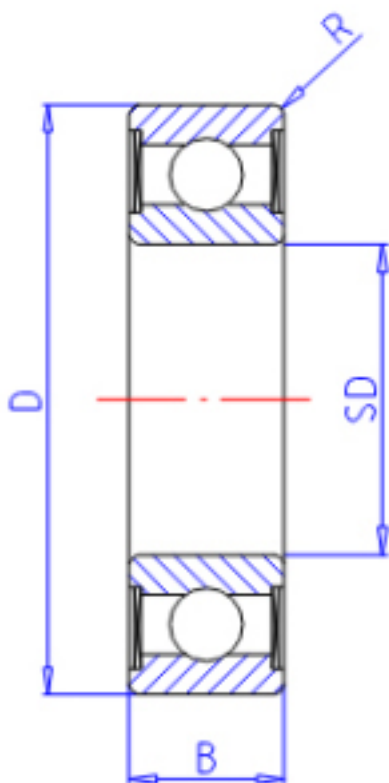

KOYO 69052RU参数

主要尺寸	SD	25	mm	内径
	D	42	mm	外径
	B	9	mm	宽度
	R	0.3	mm	(最小)
型号	ORDER	69052RU		型号
基本额定载荷	C	7000	N	动载荷
	C0	4550	N	静载荷
极限转速	NG	16000	1/min	脂润滑

KOYO 69052RU图片

参考资料:<http://www.sozhou.com/p/b6071c9a.html>