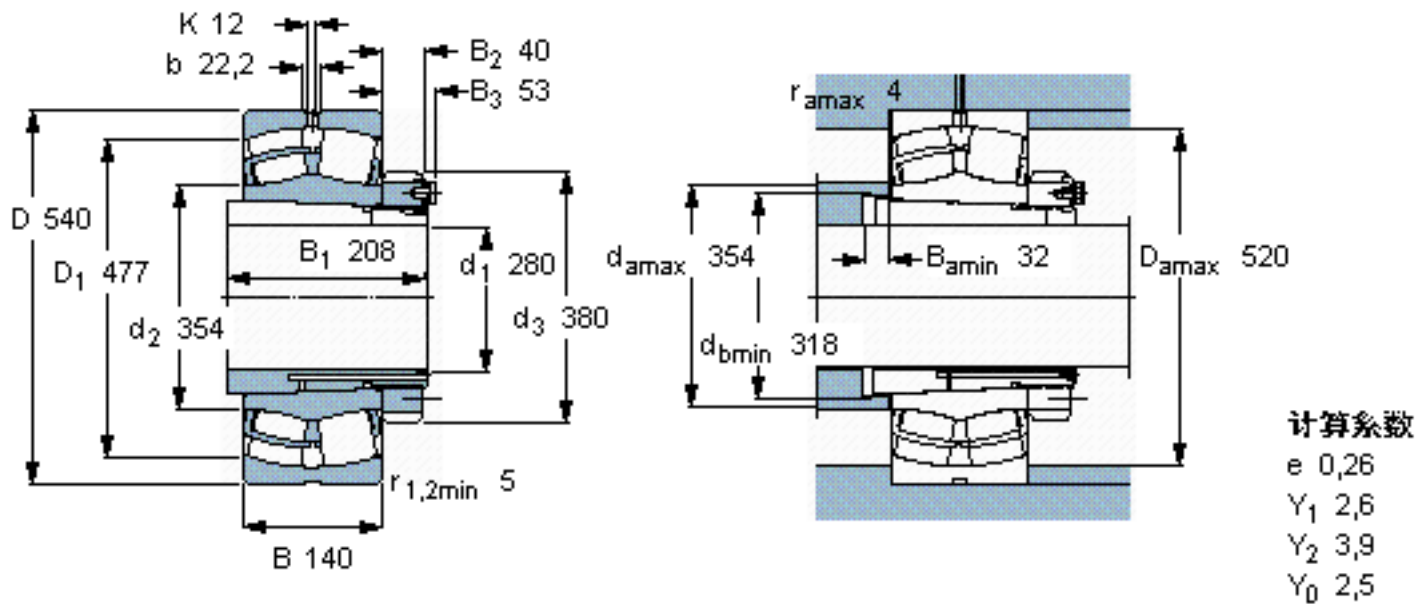

SKF 22260 CCK/W33 + OH 3160 H *参数

主要尺寸	d_1	280	mm	-
	D	540	mm	-
	B	140	mm	-
基本额定载荷	C	3150000	N	动载荷
	C_0	4250000	N	静载荷
疲劳载荷极限	P_u	325000	N	-
额定转速	参考转速	1000	r/min	-
	极限转速	1400	r/min	-
重量	重量	170000	g	-
型号	* SKF 探索者轴承	22260 CCK/W33 + OH 3160 H *	-	-

SKF 22260 CCK/W33 + OH 3160 H *图片

参考资料: <http://www.sozhou.com/p/b5e46fad.html>