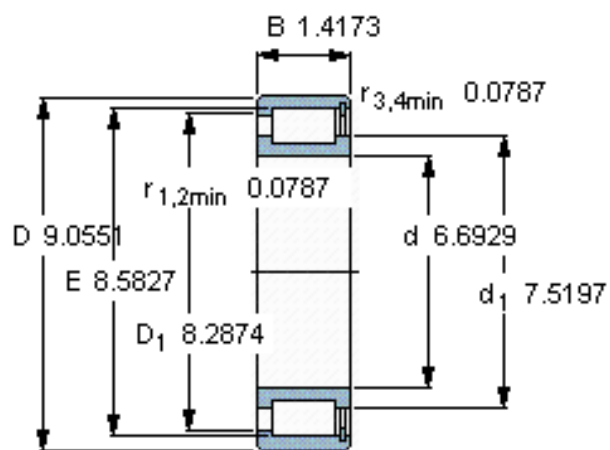

计算系数

k_r 0,2

e 0,3 γ 0,4