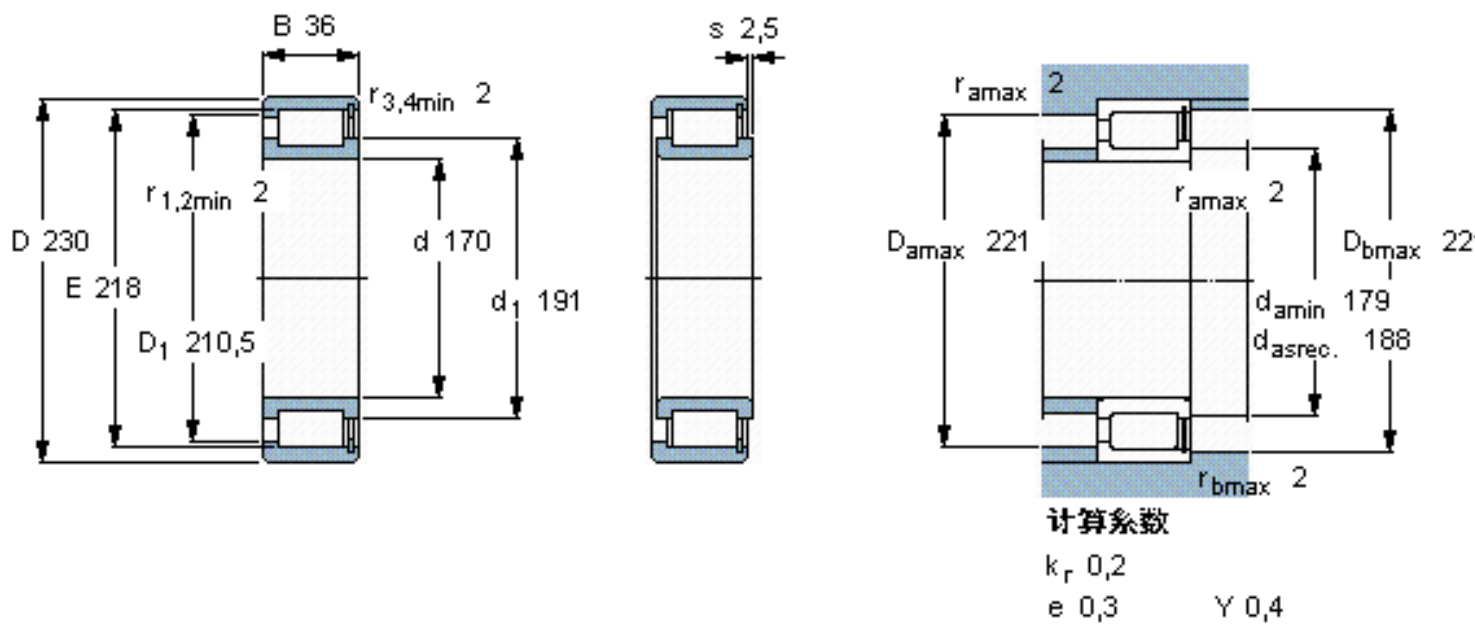

SKF NCF 2934 CV参数

主要尺寸	d	170	mm	-
	D	230	mm	-
	B	36	mm	-
基本额定载荷	C	314000	N	动载荷
	C_0	560000	N	静载荷
疲劳载荷极限	P_u	60000	N	-
额定转速	参考转速	1200	r/min	-
	极限转速	1500	r/min	-
重量	重量	4300	g	-
型号	型号	NCF 2934 CV	-	-

SKF NCF 2934 CV图片