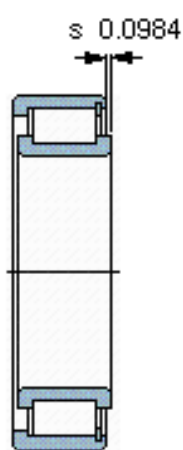

计算系数

k_r 0,2

e 0,3 γ 0,4