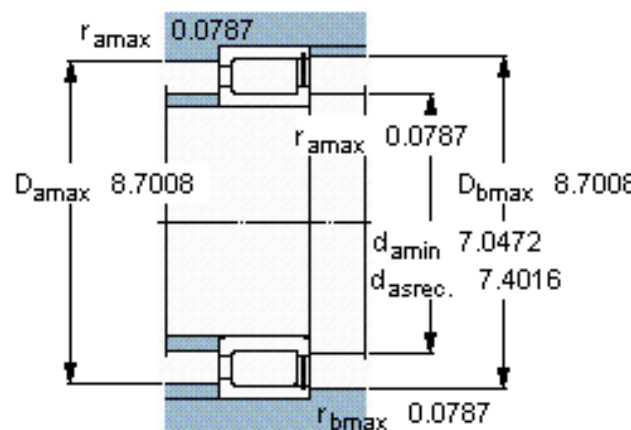

计算系数

k_r 0,2

e 0,3 γ 0,4