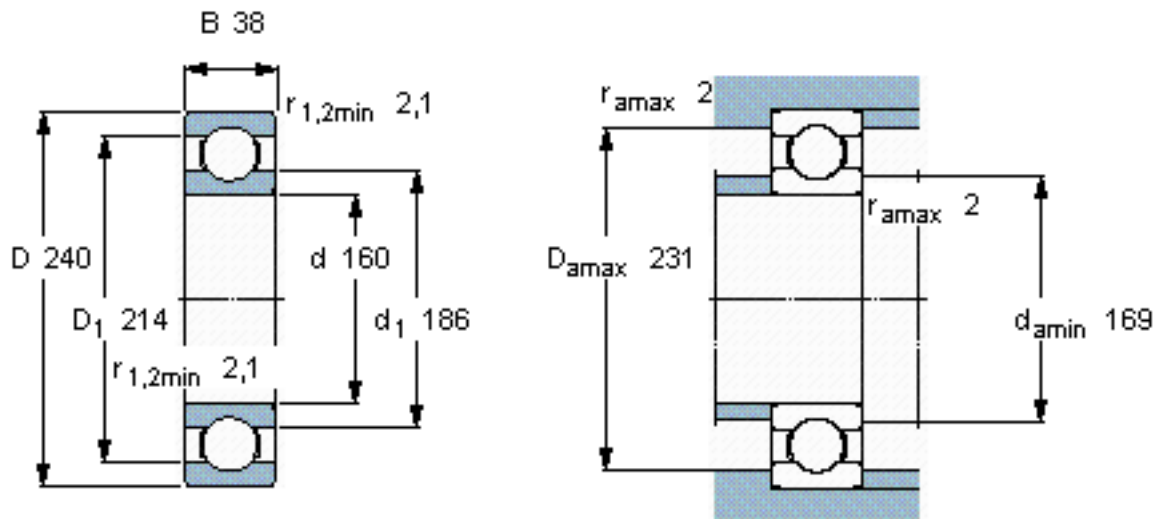

SKF 6032/W64参数

主要尺寸	d	160	mm	-
	D	240	mm	-
	B	38	mm	-
基本额定载荷	C	143000	N	动载荷
	C_0	143000	N	静载荷
疲劳载荷极限	P_u	4300	N	-
极限转速	极限转速	1500	r/min	-
重量	重量	5900	g	-
型号	* SKF 探索者轴承	6032/W64	-	-

SKF 6032/W64图片

计算系数

k_r 0,025