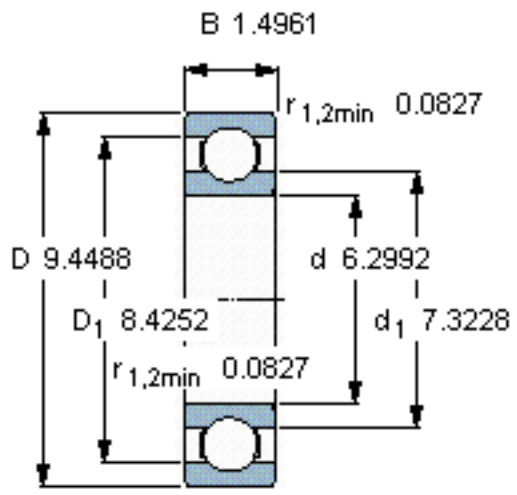

计算系数
 k_r 0,025
 f_0 16