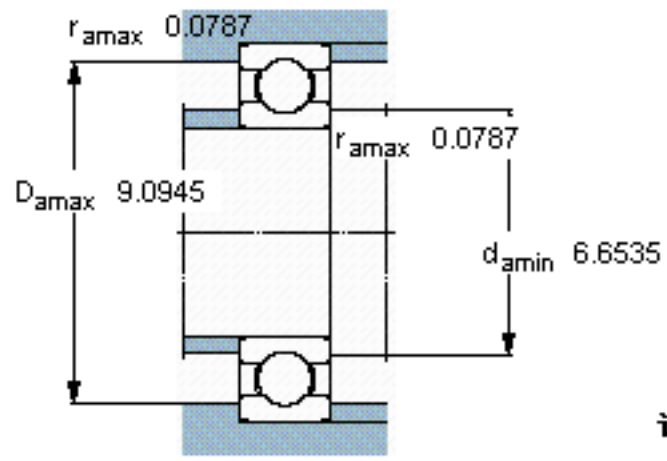

计算系数
 k_r 0,025
 f_0 16