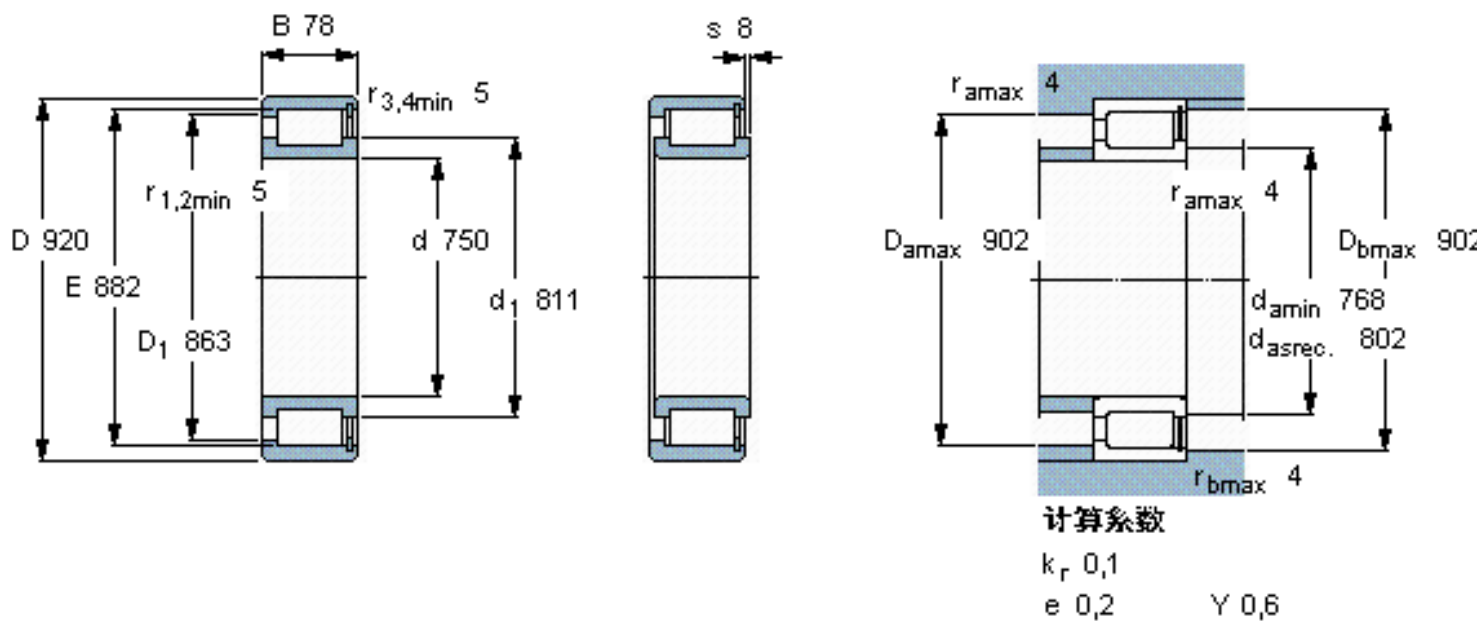

SKF NCF 18/750 V参数

主要尺寸	d	750	mm	-
	D	920	mm	-
	B	78	mm	-
基本额定载荷	C	1870000	N	动载荷
	C_0	4500000	N	静载荷
疲劳载荷极限	P_u	335000	N	-
额定转速	参考转速	240	r/min	-
	极限转速	300	r/min	-
重量	重量	110000	g	-
型号	型号	NCF 18/750 V	-	-

SKF NCF 18/750 V图片

参考资料:<http://www.sozhou.com/p/b5702902.html>

计算系数
 k_r 0,1
 e 0,2 Y 0,6