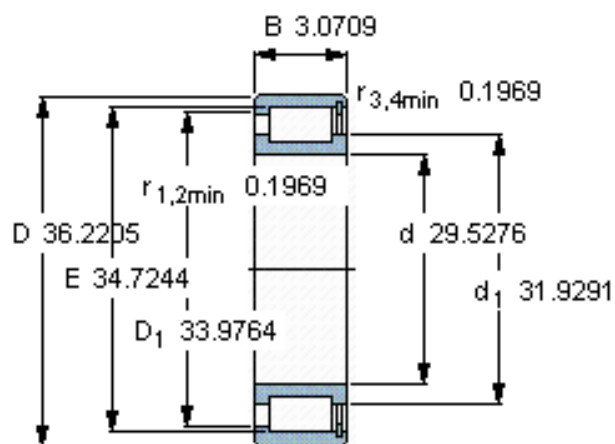

SKF NCF 18/750 V参数

主要尺寸	d	750	mm	-
	D	920	mm	-
	B	78	mm	-
基本额定载荷	C	1870000	N	动载荷
	C_0	4500000	N	静载荷
疲劳载荷极限	P_u	335000	N	-
额定转速	参考转速	240	r/min	-
	极限转速	300	r/min	-
重量	重量	110000	g	-
型号	型号	NCF 18/750 V	-	-

SKF NCF 18/750 V图片

参考资料:<http://www.sozhou.com/p/b5702902.html>

计算系数
 k_r 0,1
 e 0,2 Y 0,6