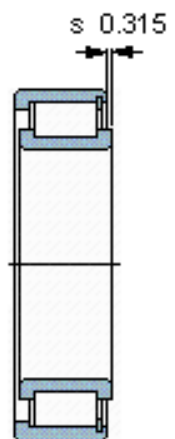

SKF NCF 18/750 V参数

主要尺寸	d	750	mm	-
	D	920	mm	-
	B	78	mm	-
基本额定载荷	C	1870000	N	动载荷
	C_0	4500000	N	静载荷
疲劳载荷极限	P_u	335000	N	-
额定转速	参考转速	240	r/min	-
	极限转速	300	r/min	-
重量	重量	110000	g	-
型号	型号	NCF 18/750 V	-	-

SKF NCF 18/750 V图片

参考资料:<http://www.sozhou.com/p/b5702902.html>

计算系数
 k_r 0,1
 e 0,2 Y 0,6