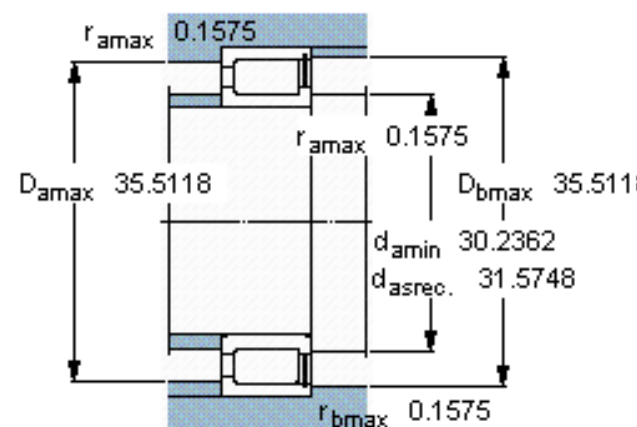

SKF NCF 18/750 V参数

主要尺寸	d	750	mm	-
	D	920	mm	-
	B	78	mm	-
基本额定载荷	C	1870000	N	动载荷
	C_0	4500000	N	静载荷
疲劳载荷极限	P_u	335000	N	-
额定转速	参考转速	240	r/min	-
	极限转速	300	r/min	-
重量	重量	110000	g	-
型号	型号	NCF 18/750 V	-	-

SKF NCF 18/750 V图片

参考资料:<http://www.sozhou.com/p/b5702902.html>

计算系数
 k_r 0,1
 e 0,2 Y 0,6