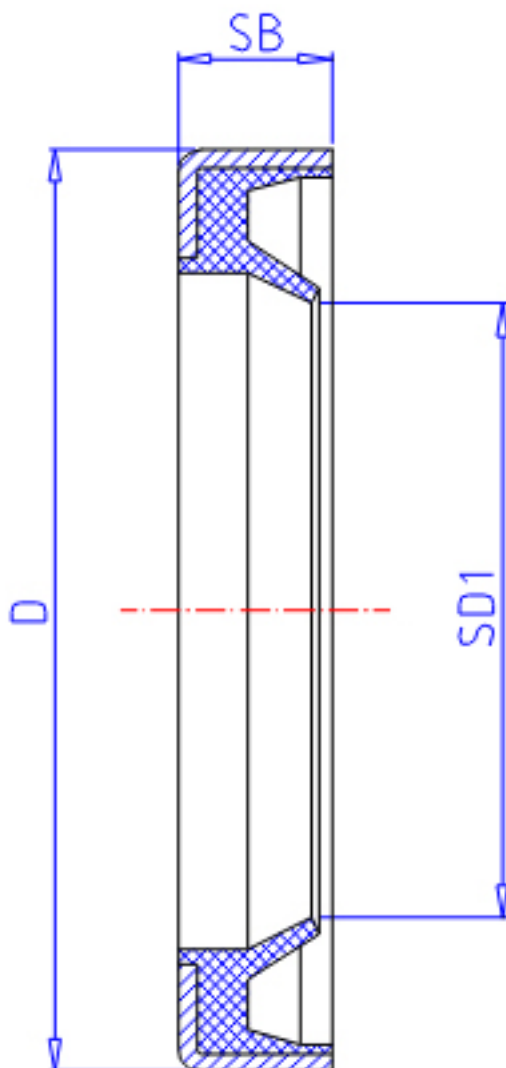

IKO OS 16223参数

轴径	STDRT	16	mm	轴径
型号	ORDER	OS 16223		型号
主要尺寸	SD1	16	mm	-
	D	22	mm	外径
	SB	3.0	mm	宽度

IKO OS 16223图片

参考资料:<http://www.sozhou.com/p/b5491c6b.html>