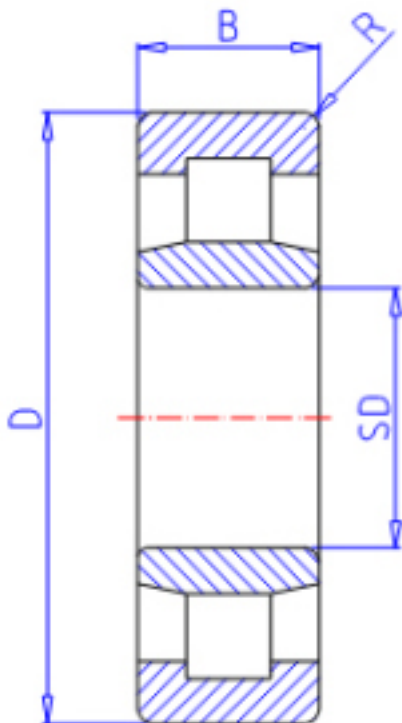

KOYO NU2205R参数

主要尺寸	SD	25	mm	内径
	D	52	mm	外径
	B	18	mm	宽度
	R	1.0	mm	(最小)
型号	ORDER	NU2205R		型号
基本额定载荷	C	34900	N	动载荷
	C0	34600	N	静载荷
极限转速	NG	12000	1/min	脂润滑
	NO	15000	1/min	油润滑

KOYO NU2205R图片

参考资料:<http://www.sozhou.com/p/b51ccef1.html>