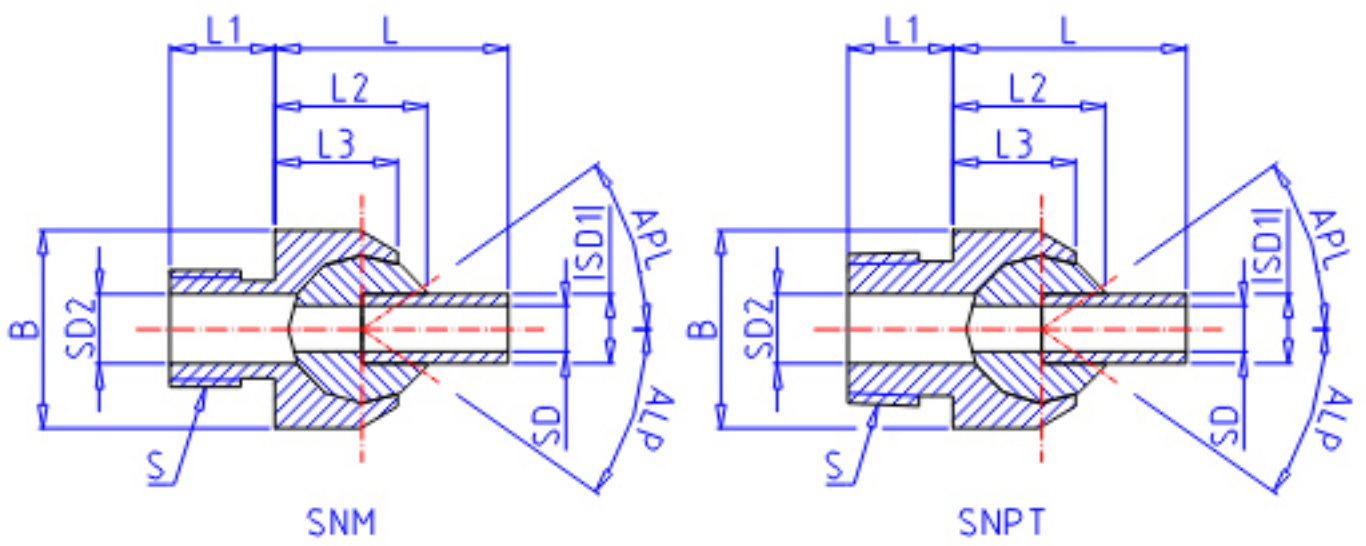

参考资料:<http://www.sozhou.com/p/b50d7a3f.html>