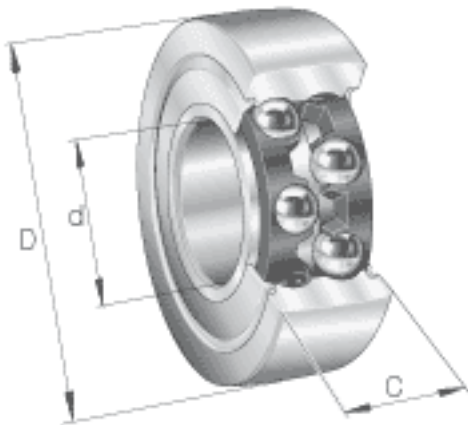

INA LR5304-2RS参数

尺寸	d	20	mm	-
	D	62	mm	-
	C	22.2	mm	-
	d₂	29	mm	-
	r_{min}	1.1	mm	-
重量	m	340	g	质量
基本额定载荷	C_{r w}	21500	N	滚轮的有效额定动载荷 (径向)
	C_{0r w}	14800	N	滚轮的有效额定静载荷 (径向)
疲劳极限载荷	C_{ur w}	740	N	疲劳极限载荷
极限转速	n_{D G}	4500	r/min	转速 (脂润滑下连续运转)

INA LR5304-2RS图片

参考资料:<http://www.sozhou.com/p/b508a228.html>