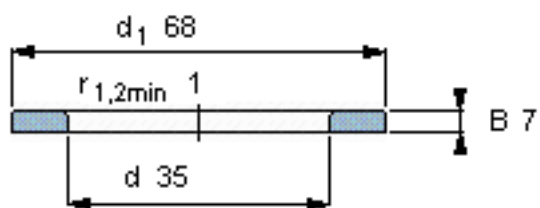

SKF WS 89307参数

尺寸	d	35	mm	-
	D	-	mm	-
	B	7	mm	-
	d_1	68	mm	-
	D_1	-	mm	-
	$r_1、r_{1.2}$	1	mm	-
重量	重量	150	g	-
型号	型号	WS 89307	-	-

SKF WS 89307图片