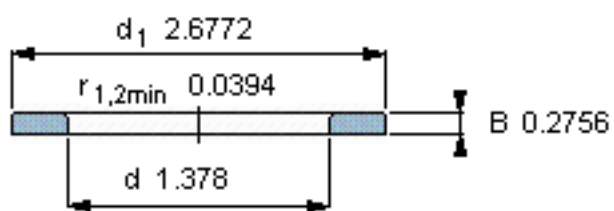

轴垫圈

轴垫圈

参考资料:<http://www.sozhou.com/p/b4ed4f6e.html>