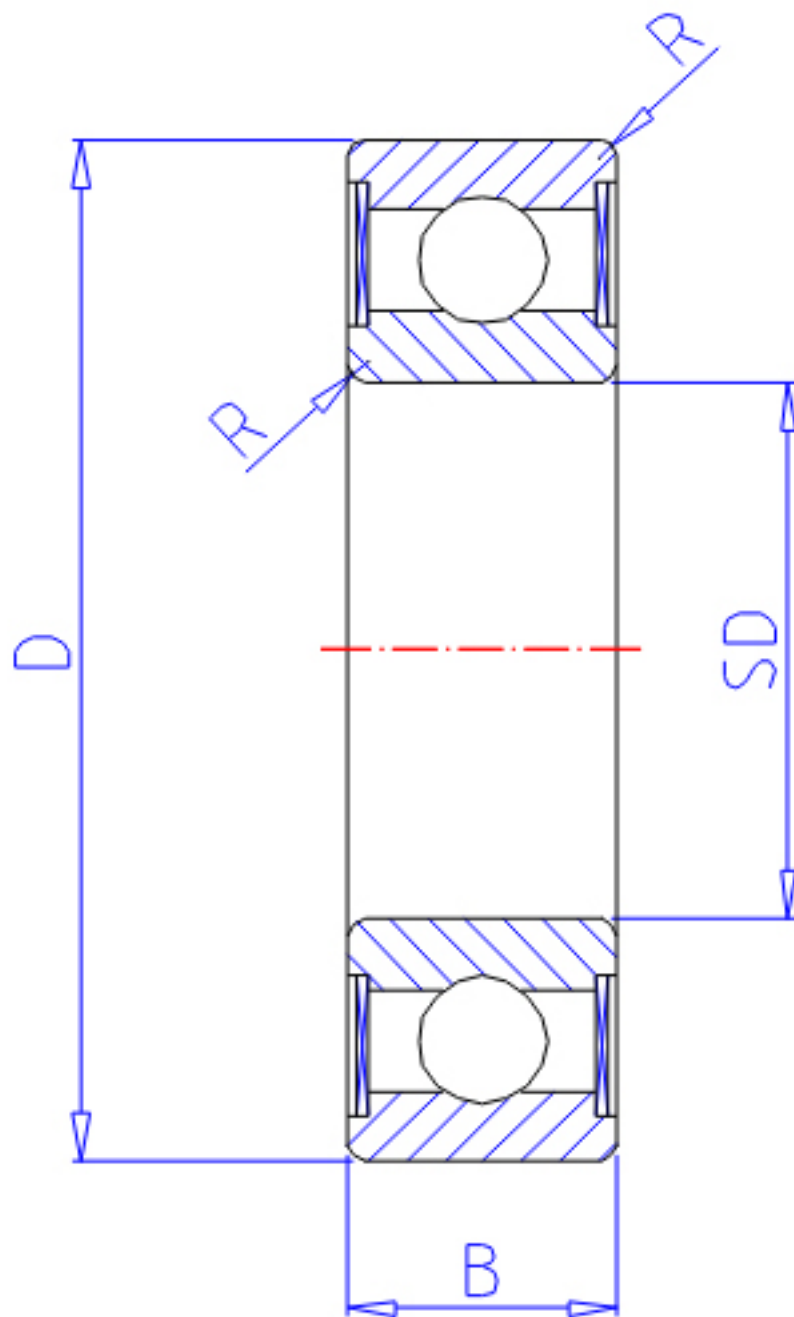

NTN 6902LLB参数

主要尺寸	SD	15	mm	-
	D	28	mm	外径
	B	7	mm	宽度
	R	0.3	mm	-
型号	ORDER	6902LLB		型号
基本额定载荷	CR	3650	N	动载荷
	COR	2000	N	静载荷
	CRF	375	kgf	动载荷
	CORF	204	kgf	静载荷
极限转速	LSG	24000	r/min	脂润滑
	LSO	28000	r/min	油润滑
重量	MASS	20	g	重量

NTN 6902LLB图片

参考资料:<http://www.sozhou.com/p/b4a452f2.html>