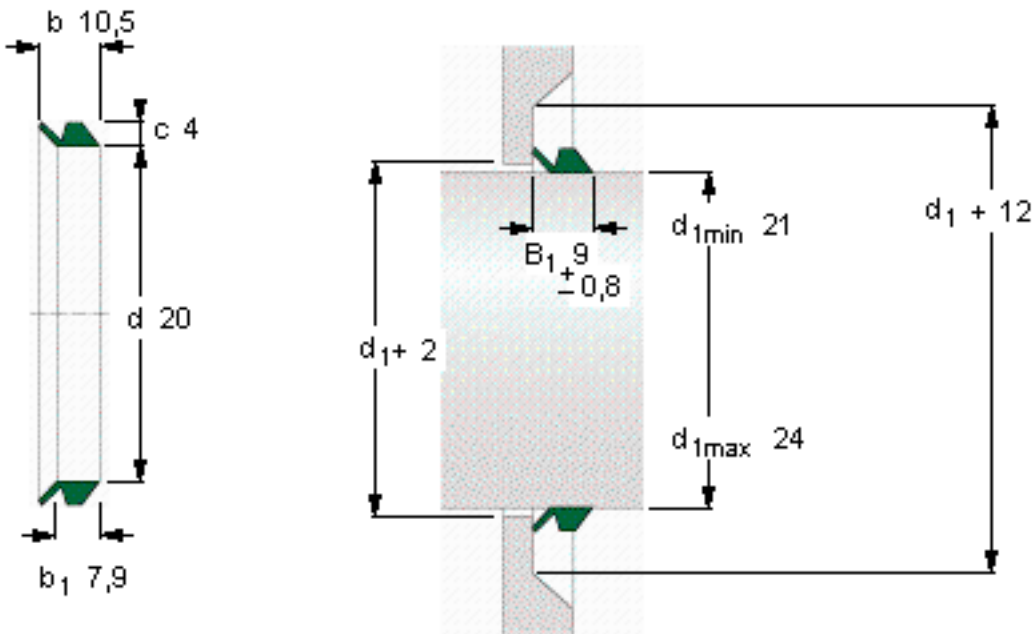

SKF 22 VS R参数

主要尺寸	d_1 从-到	21-24	mm	-
	从	20	mm	-
	b_1	7.9	mm	-
	b	10.5	mm	-
	c	4	mm	-
说明	设计	VR2/VS	-	-
	密封唇材料	R	-	-
型号	全球有效	22 VS R	-	-
说明	北美市场	400221	-	-
	**请核查供货情况	-	-	-

SKF 22 VS R图片

参考资料:<http://www.sozhou.com/p/b49c048a.html>