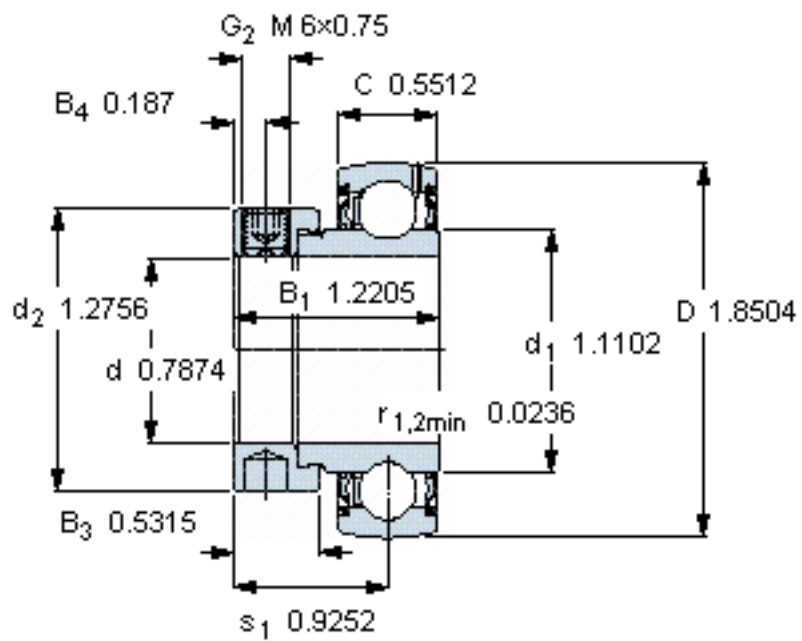

SKF YET 204/W64参数

主要尺寸	d	20	mm	-
	D	47	mm	-
	B (B ₁)	31	mm	-
	C	14	mm	-
基本额定载荷	C	12700	N	动载荷
	C ₀	6550	N	静载荷
疲劳载荷极限	P _u	280	N	-
极限转速	极限转速	1000	r/min	-
重量	重量	180	g	-
型号	型号	YET 204/W64	-	-

SKF YET 204/W64图片

六角键销尺寸 [mm]

3

推荐的紧固扭矩 [Nm]

4

适宜的橡胶活圈

RIS 204

计算系数

f_0 13

参考资料:<http://www.sozhou.com/p/b49afae2.html>

六角键销尺寸 [mm]

3

推荐的紧固扭矩 [Nm]

4

适宜的橡胶活圈

RIS 204

计算系数