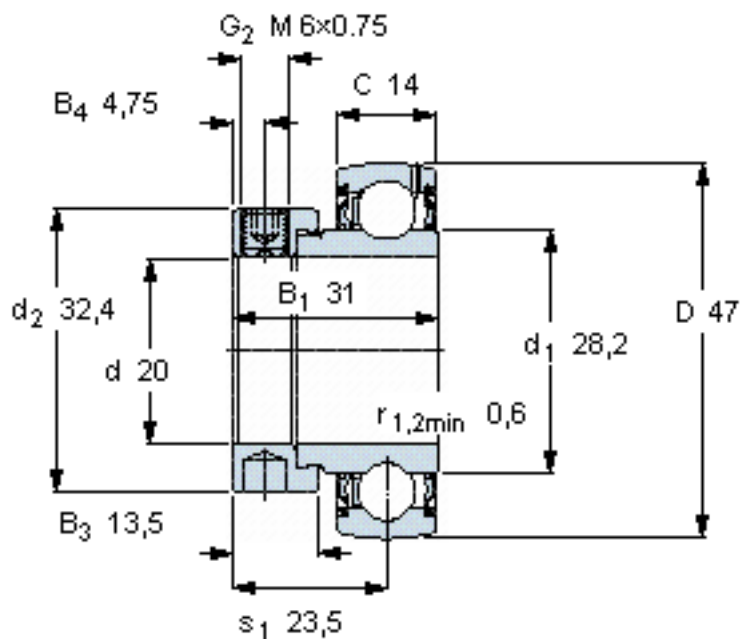

SKF YET 204/W64参数

主要尺寸	d	20	mm	-
	D	47	mm	-
	B (B ₁)	31	mm	-
	C	14	mm	-
基本额定载荷	C	12700	N	动载荷
	C ₀	6550	N	静载荷
疲劳载荷极限	P _u	280	N	-
极限转速	极限转速	1000	r/min	-
重量	重量	180	g	-
型号	型号	YET 204/W64	-	-

SKF YET 204/W64图片

六角键销尺寸 [mm]

3

推荐的紧固扭矩 [Nm]

4

适宜的橡胶活圈

RIS 204

计算系数

f_0 13

参考资料:<http://www.sozhou.com/p/b49afae2.html>

六角键销尺寸 [mm]

3

推荐的紧固扭矩 [Nm]

4

适宜的橡胶活圈

RIS 204

计算系数