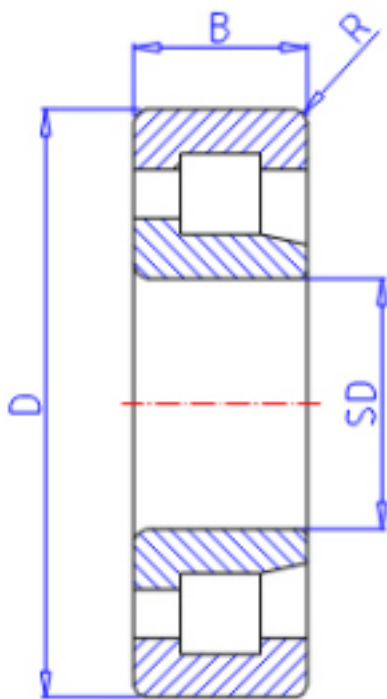

KOYO NJ2228参数

主要尺寸	SD	140	mm	内径
	D	250	mm	外径
	B	68	mm	宽度
	R	3.0	mm	(最小)
型号	ORDER	NJ2228		型号
基本额定载荷	C	465000	N	动载荷
	C0	671000	N	静载荷
极限转速	NG	2200	1/min	脂润滑
	NO	2900	1/min	油润滑

KOYO NJ2228图片

参考资料:<http://www.sozhou.com/p/b495e33d.html>