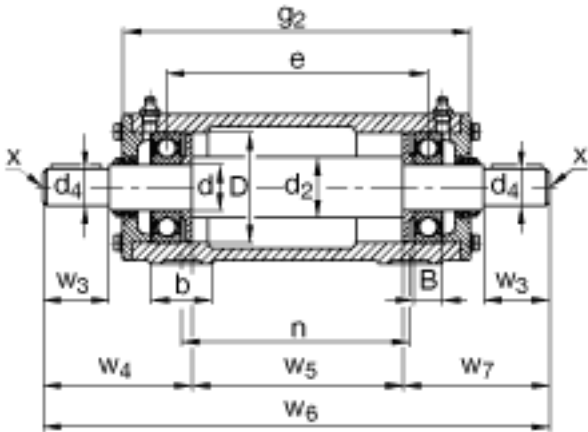

FAG VRE315-F参数

尺寸	d	75	mm	-
	a	320	mm	-
	h₁	198	mm	-
	g₂	530	mm	-
	B	37	mm	-
	b	80	mm	-
	c	30	mm	-
	D	160	mm	-
	d₂	90	mm	-
	d₄	65	mm	-
	e	448.5	mm	-
	h	100	mm	-
	m	260	mm	-
	n	400	mm	-
	s	M16		-
	w₃	140	mm	-
	w₄	227.5	mm	-
	w₅	387.50	mm	-
	w₆	841	mm	-
	w₇	226	mm	-
说明		6315		型号, 轴承, 左侧
		6315		型号, 轴承, 右侧
		VR315-F		轴承座
		VRW315-F		轴, 完全
重量	m₁	44800	g	质量, 轴承座
	m₂	84800	g	质量, 单元
说明		VRE3		型号, 轴承单元系列

FAG VRE315-F图片

参考资料:<http://www.sozhou.com/p/b47d7497.html>