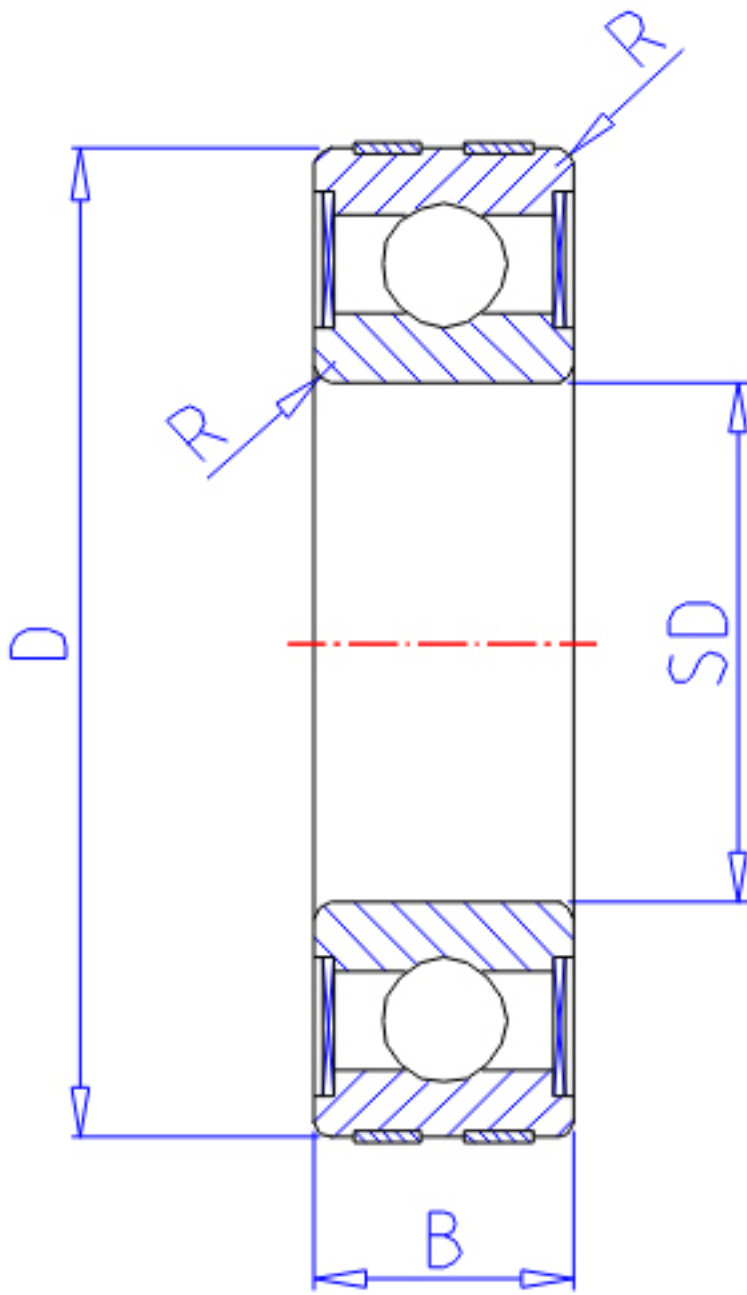

NTN EC-6203LLU参数

主要尺寸	SD	17	mm	-
	D	40	mm	外径
	B	12	mm	宽度
	R	0.6	mm	-
型号	ORDER	EC-6203LLU		型号
基本额定载荷	CR	9600	N	动载荷
	COR	4600	N	静载荷
	CRF	980	kgf	动载荷
	CORF	465	kgf	静载荷
允许载荷	AL1	3450	N	允许载荷
	AL2	350	kgf	允许载荷
极限转速	LSG	18000	r/min	脂润滑
	LSO	21000	r/min	油润滑
重量	MASS	62	g	重量

NTN EC-6203LLU图片

参考资料:<http://www.sozhou.com/p/b46d3277.html>