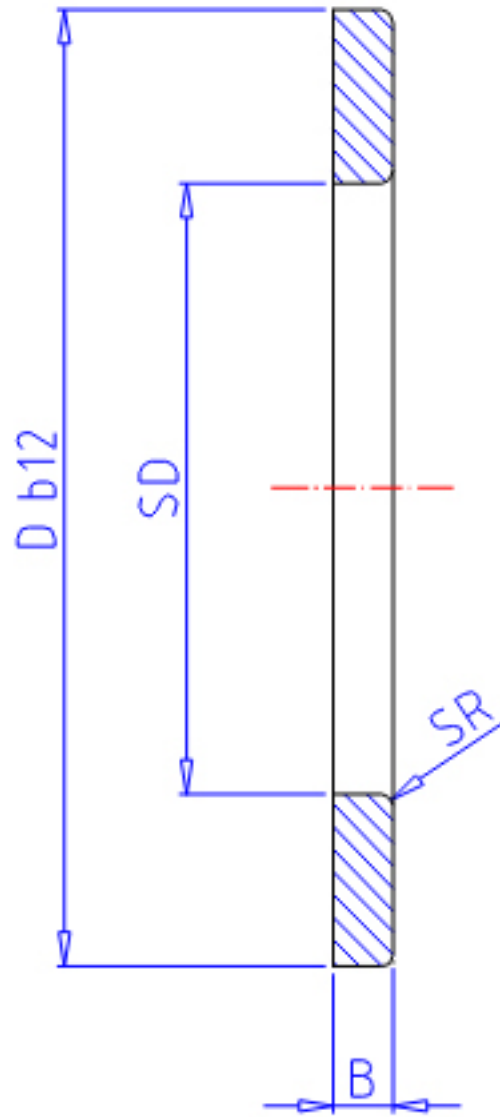

### IKO WS 120155参数

轴径	STDRT	120	mm	轴径
型号	ORDER	WS 120155		型号
重量	MASS	410.0	g	重量
主要尺寸	SD	120	mm	内径
	D	155	mm	外径
	B	7.00	mm	宽度
	SR	1.0	mm	(最小)

### IKO WS 120155图片

参考资料:<http://www.sozhou.com/p/b45b2108.html>