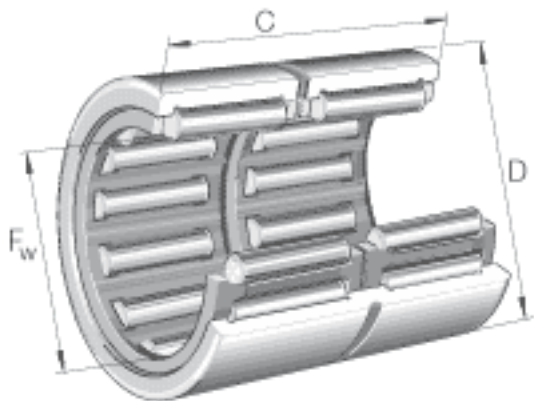

INA RNA69/32-ZW参数

尺寸	F_w	40	mm	-
	D	52	mm	-
	C	36	mm	-
	r_{min}	0.6	mm	-
重量	m	162	g	质量
基本额定载荷	C_r	53000	N	基本额定动载荷，径向
	C_{0r}	82000	N	基本额定静载荷，径向
疲劳极限载荷	C_{ur}	15100	N	疲劳极限载荷，径向
极限转速	n_G	11100	r/min	极限转速
参考转速	n_B	6000	r/min	参考转速
说明				双列

INA RNA69/32-ZW图片

参考资料:<http://www.sozhou.com/p/b45896c7.html>