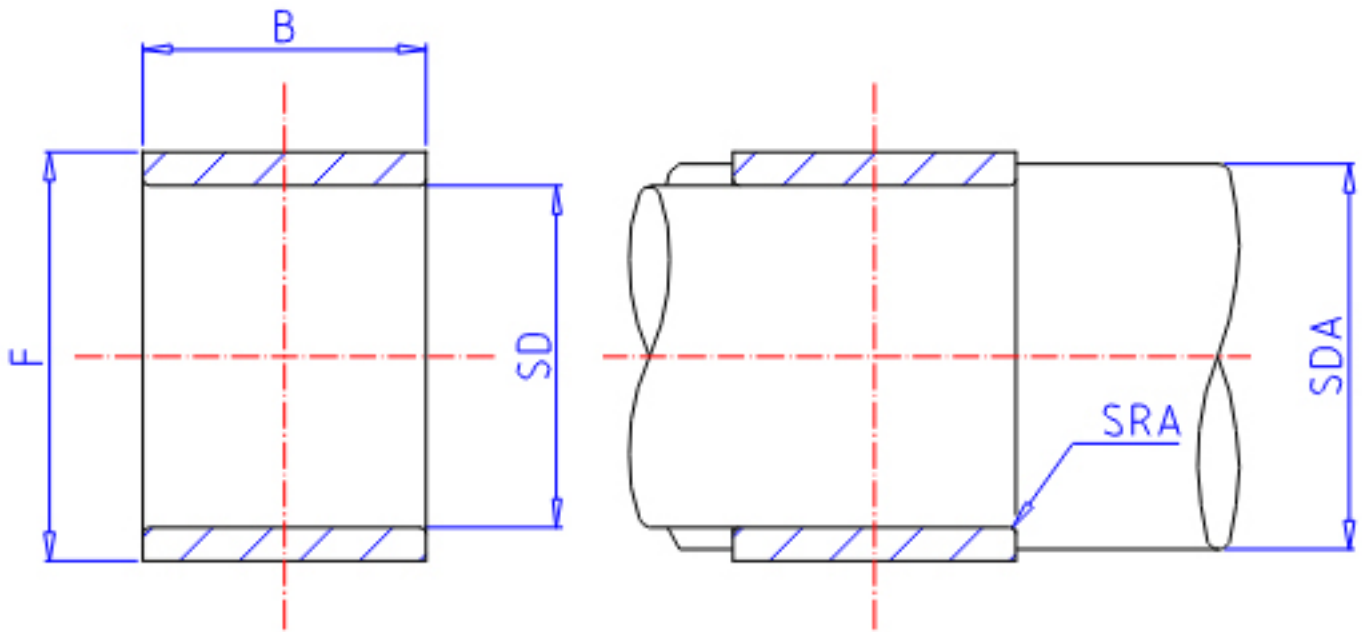

参考资料:<http://www.sozhou.com/p/b3f01aca.html>