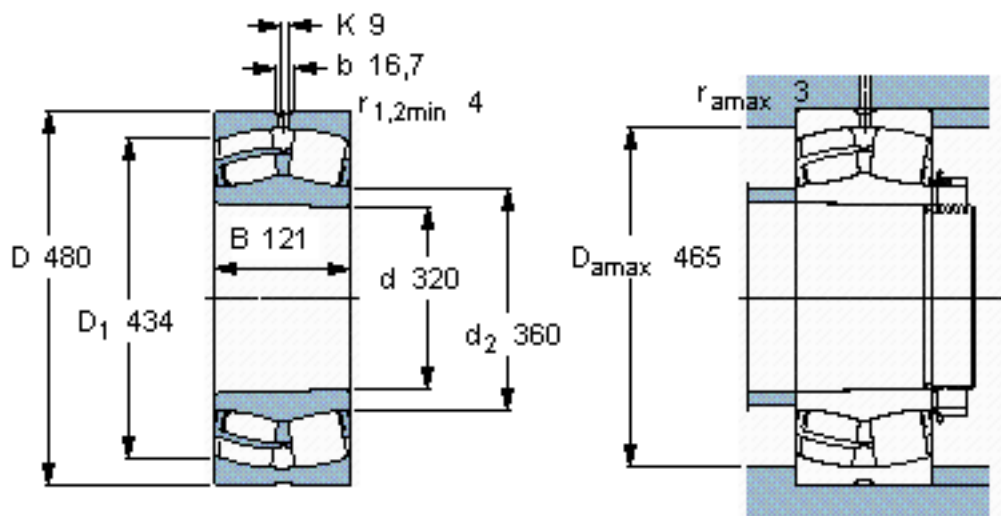

SKF 23064 CCK/W33 *参数

主要尺寸	d	320	mm	-
	D	480	mm	-
	B	121	mm	-
基本额定载荷	C	2240000	N	动载荷
	C_0	3800000	N	静载荷
疲劳载荷极限	P_u	285000	N	-
额定转速	参考转速	1100	r/min	-
	极限转速	1400	r/min	-
重量	重量	75500	g	-
型号	* SKF 探索者轴承	23064 CCK/W33 *	-	-

SKF 23064 CCK/W33 *图片

计算系数
e 0,23
Y₁ 2,9
Y₂ 4,4
Y₀ 2,8

圆锥孔，圆锥
1: 12

参考资料:<http://www.sozhou.com/p/b3e41160.html>

计算系数

e 0,23

Y_1 2,9

Y_2 4,4

Y_0 2,8

圆锥孔，圆锥

1: 12