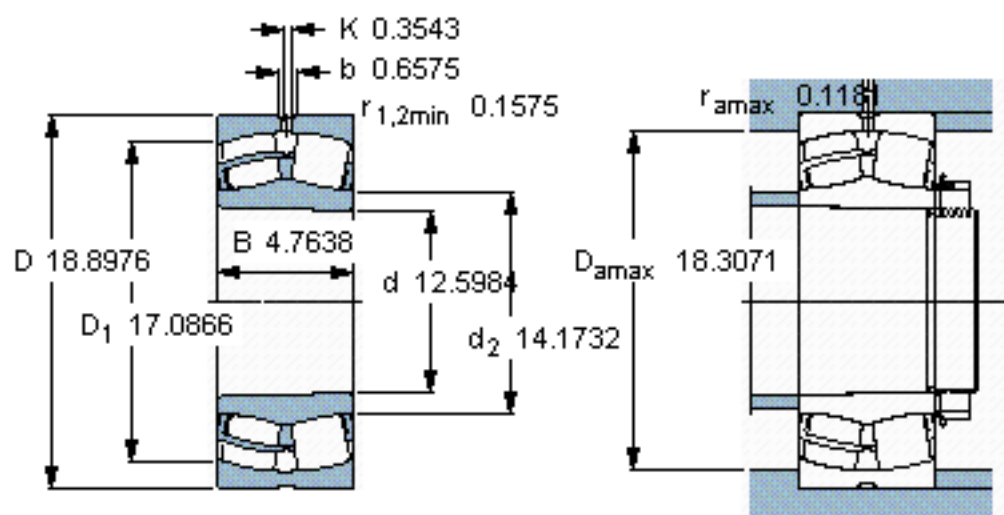

SKF 23064 CCK/W33 *参数

主要尺寸	d	320	mm	-
	D	480	mm	-
	B	121	mm	-
基本额定载荷	C	2240000	N	动载荷
	C_0	3800000	N	静载荷
疲劳载荷极限	P_u	285000	N	-
额定转速	参考转速	1100	r/min	-
	极限转速	1400	r/min	-
重量	重量	75500	g	-
型号	* SKF 探索者轴承	23064 CCK/W33 *	-	-

SKF 23064 CCK/W33 *图片

计算系数
e 0,23
Y₁ 2,9
Y₂ 4,4
Y₀ 2,8

圆锥孔，圆锥
1: 12

参考资料:<http://www.sozhou.com/p/b3e41160.html>

计算系数

e 0,23

Y_1 2,9

Y_2 4,4

Y_0 2,8

圆锥孔，圆锥

1: 12