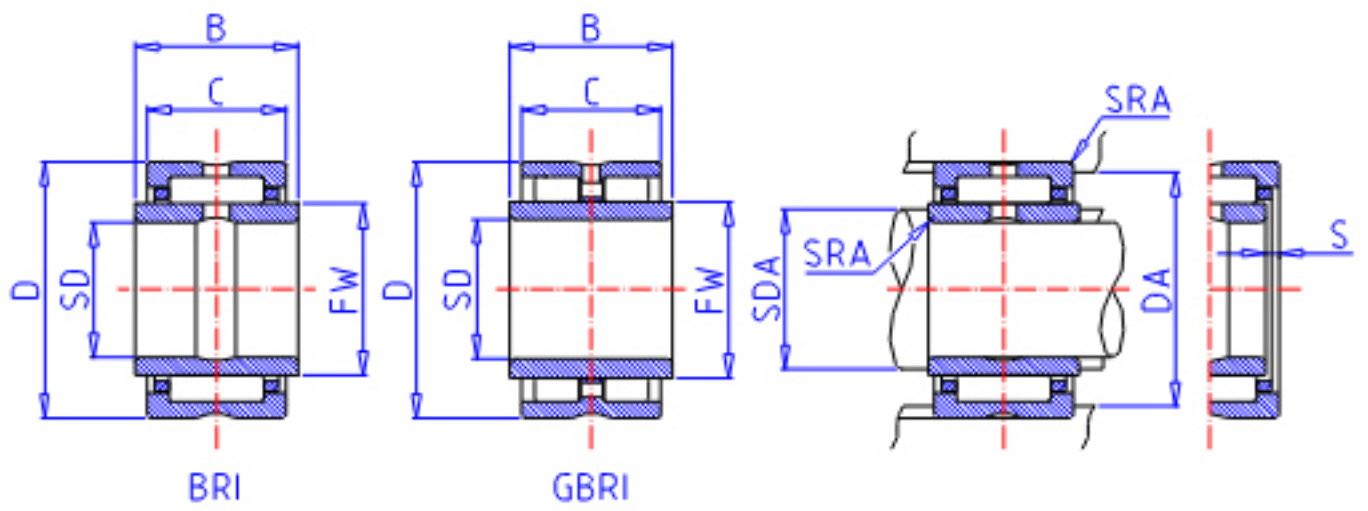

参考资料:<http://www.sozhou.com/p/b3a82aed.html>