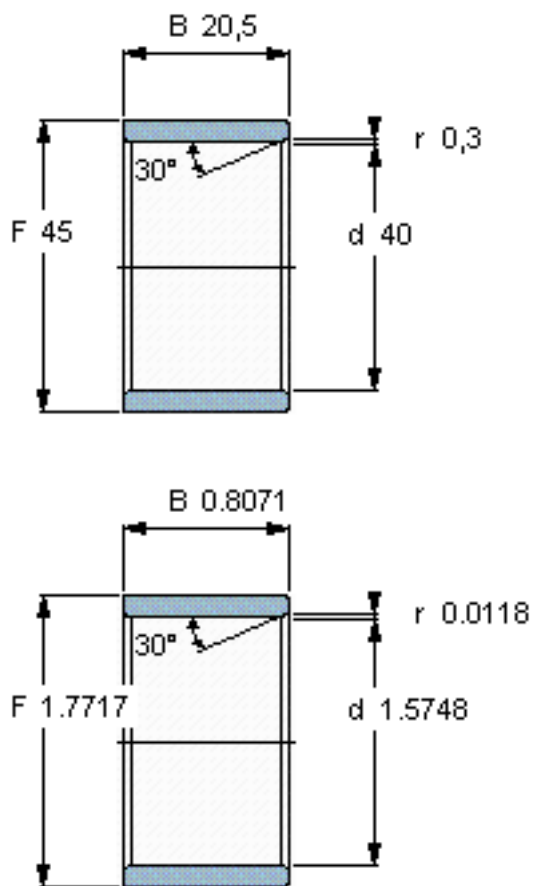

SKF LR 40x45x20.5参数

主要尺寸	d	40	mm	-
	F	45	mm	-
	B	20.5	mm	-
	最小	0.3	mm	-
重量	重量	53	g	-
型号	型号	LR 40x45x20.5	-	-

SKF LR 40x45x20.5图片

参考资料:<http://www.sozhou.com/p/b38e2658.html>