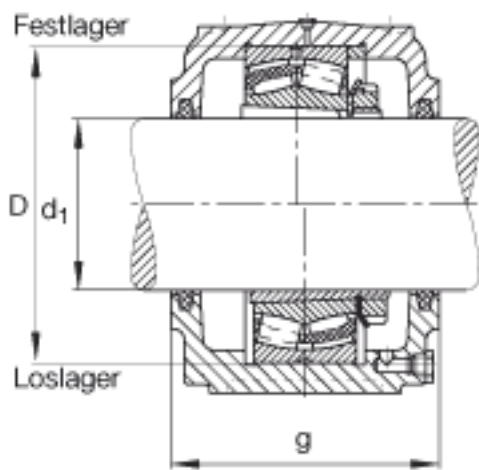

FAG S3032-H-N-FZ-AB-L + 23032K参数

尺寸	D	240	mm	-
	g_3	21	mm	-
	h	150	mm	-
	m	390	mm	-
	s	M24		-
	s	25.4	mm	-
	u	30	mm	-
	v	36	mm	-
	a x b x l	14 x 11 x 250	mm	毡条
说明		2/4		数量, 毡条
		23032K		型号, 轴承
		H3032		质量, 紧定套
		FRM240/10		型号, 定位圈
		DK166-182		型号, 端盖
重量	m_1	37000	g	质量, 轴承座
说明		S3032-H-N-FZ-AB-L		型号, 轴承座
尺寸	d_1	140	mm	-
	a	470	mm	-
	h_1	288	mm	-
	g	190	mm	-
	b	130	mm	-
	c	50	mm	-

FAG S3032-H-N-FZ-AB-L + 23032K图片

参考资料:<http://www.sozhou.com/p/b36735bf.html>