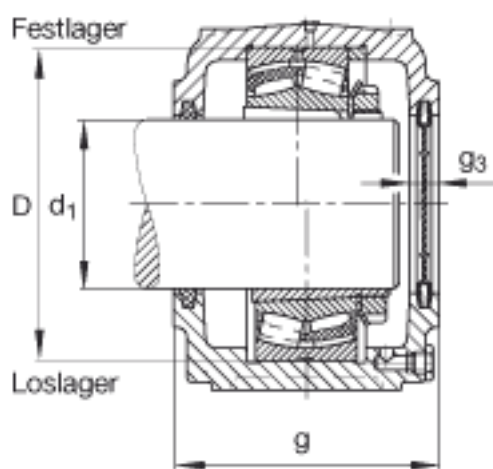

FAG S3032-H-N-FZ-AB-L + 23032K参数

尺寸	D	240	mm	-
	g_3	21	mm	-
	h	150	mm	-
	m	390	mm	-
	s	M24		-
	s	25.4	mm	-
	u	30	mm	-
	v	36	mm	-
	a x b x l	14 x 11 x 250	mm	毡条
说明		2/4		数量, 毡条
		23032K		型号, 轴承
		H3032		质量, 紧定套
		FRM240/10		型号, 定位圈
		DK166-182		型号, 端盖
重量	m_1	37000	g	质量, 轴承座
说明		S3032-H-N-FZ-AB-L		型号, 轴承座
尺寸	d_1	140	mm	-
	a	470	mm	-
	h_1	288	mm	-
	g	190	mm	-
	b	130	mm	-
	c	50	mm	-

FAG S3032-H-N-FZ-AB-L + 23032K图片

参考资料:<http://www.sozhou.com/p/b36735bf.html>