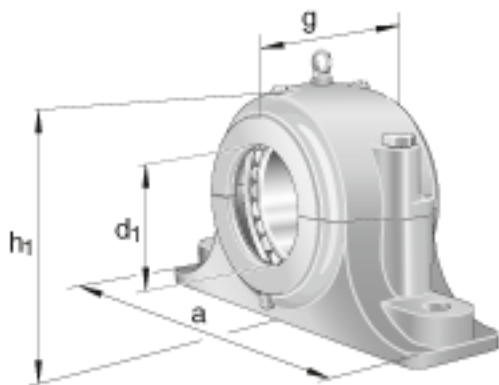

FAG S3032-H-N-FZ-AB-L + 23032K参数

尺寸	D	240	mm	-
	g_3	21	mm	-
	h	150	mm	-
	m	390	mm	-
	s	M24		-
	s	25.4	mm	-
	u	30	mm	-
	v	36	mm	-
	a x b x l	14 x 11 x 250	mm	毡条
说明		2/4		数量, 毡条
		23032K		型号, 轴承
		H3032		质量, 紧定套
		FRM240/10		型号, 定位圈
		DK166-182		型号, 端盖
重量	m_1	37000	g	质量, 轴承座
说明		S3032-H-N-FZ-AB-L		型号, 轴承座
尺寸	d_1	140	mm	-
	a	470	mm	-
	h_1	288	mm	-
	g	190	mm	-
	b	130	mm	-
	c	50	mm	-

FAG S3032-H-N-FZ-AB-L + 23032K图片