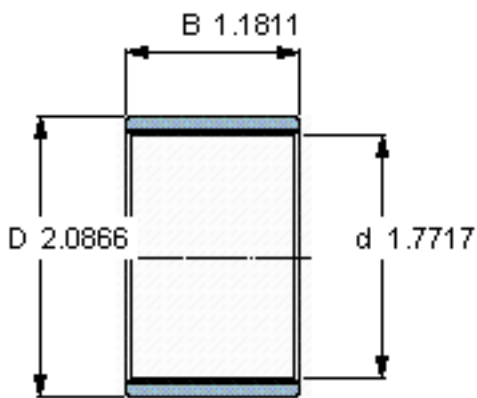

SKF PWM 455330参数

主要尺寸	d	45	mm	-
	D	53	mm	-
	B	30	mm	-
重量	重量	35	g	-
型号	型号	PWM 455330	-	-

SKF PWM 455330图片

参考资料:<http://www.sozhou.com/p/b3613f4d.html>