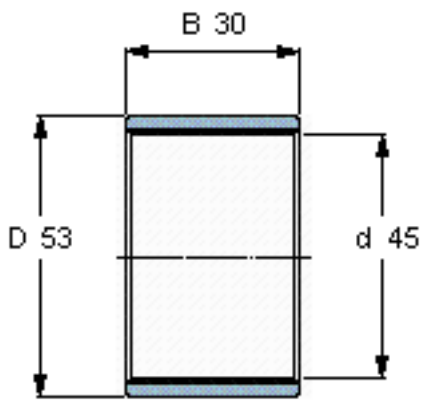

SKF PWM 455330参数

主要尺寸	d	45	mm	-
	D	53	mm	-
	B	30	mm	-
重量	重量	35	g	-
型号	型号	PWM 455330	-	-

SKF PWM 455330图片

参考资料:<http://www.sozhou.com/p/b3613f4d.html>