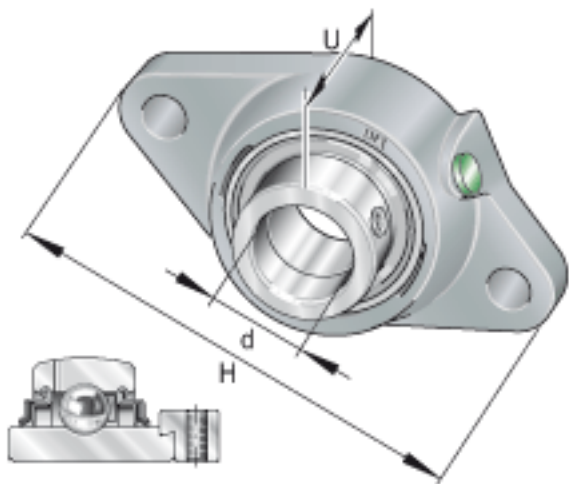

INA RCJT70参数

尺寸	U	82.6	mm	-	
	A	57	mm	-	
	A₁	18	mm	-	
	A₂	38	mm	-	
	B₁	66	mm	-	
	d_{3 max}	96	mm	-	
	J	216	mm	-	
	L	160	mm	-	
	N	21	mm	-	
	Q	Rp 1/8		-	
	V	160	mm	-	
	重量	m	6150	g	质量
	基本额定载荷	C_r	62000	N	基本额定动载荷，径向
C_{0r}		44000	N	基本额定静载荷，径向	
说明		GG. CJT14		轴承座的型号	
		GE70-KRR-B		轴承的型号	
尺寸	d	70	mm	-	
	H	258	mm	-	

INA RCJT70图片