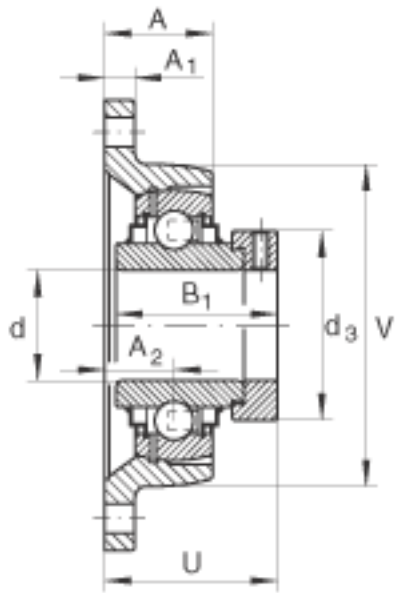

参考资料:<http://www.sozhou.com/p/b35cad92.html>