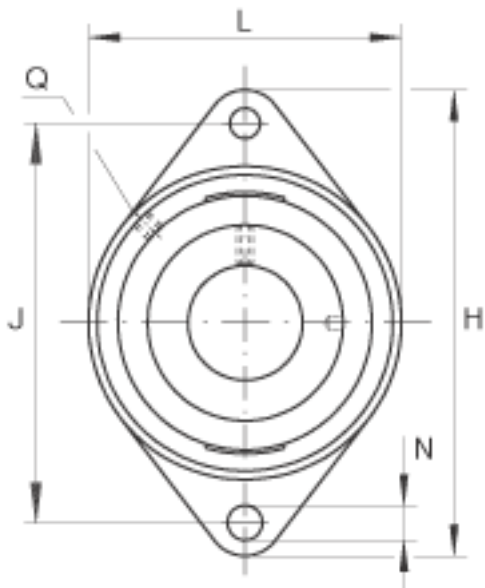

参考资料:<http://www.sozhou.com/p/b35cad92.html>