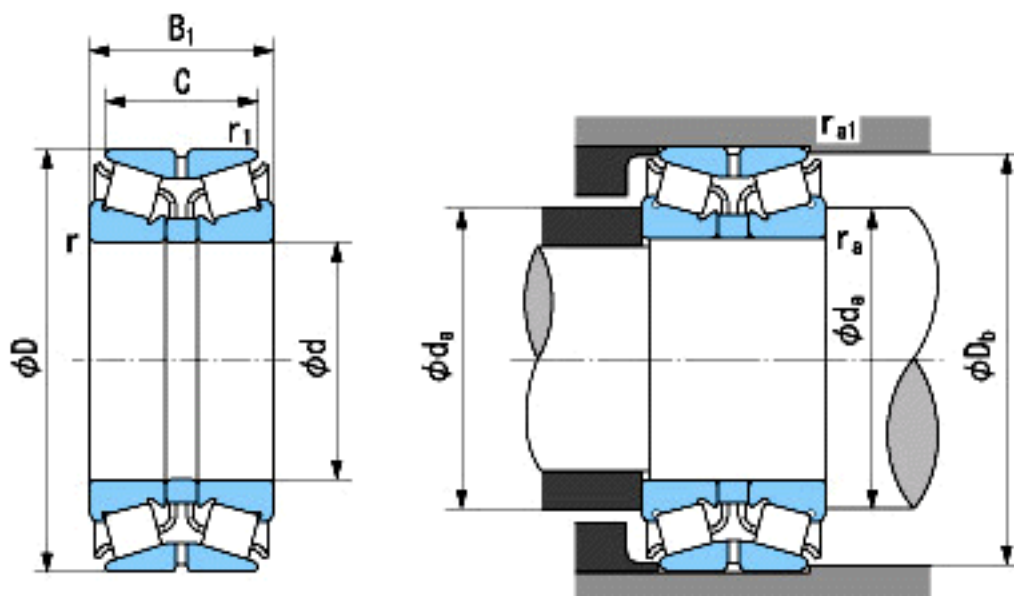

NACHI 130KBE03参数

外形尺寸	d	130	mm	内径
	D	280	mm	外径
	B1	137	mm	宽度
	C	107.5	mm	宽度
	r	4~5.5	mm	径向
	r	4~7.5	mm	径向
	r1	1.5~2.8	mm	径向
	r1	1.5~3.5	mm	径向
安装尺寸	da(min)	152	mm	(最小)
	Db(min)	255	mm	(最小)
	ra(max)	4	mm	(最大)
	ra1(max)	1.5	mm	(最大)
重量	Mass	38100	g	重量
基本额定载荷	Cr	965000	N	动载荷
	Cor	1370000	N	静载荷
极限速度	Grease	-	r/min	脂润滑
	Oil	-	r/min	油润滑

NACHI 130KBE03图片