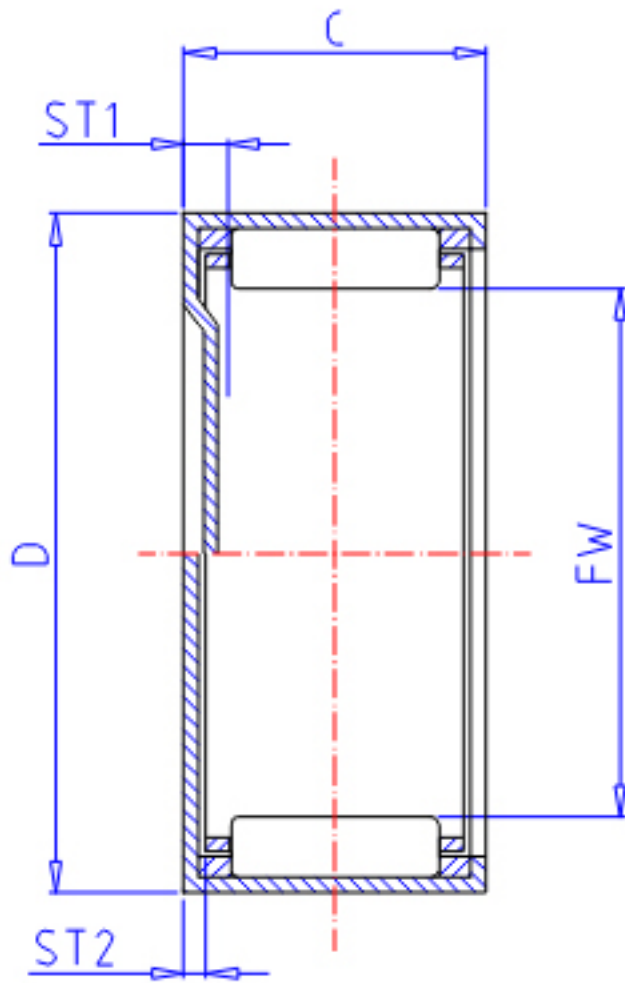

### IKO TAM 1520参数

轴径	STDRT	15	mm	轴径
型号	ORDER	TAM 1520		型号
重量	MASS	22.50	g	重量
主要尺寸	FW	15	mm	内径
	D	22	mm	外径
	C	20	mm	宽度
	ST1	0.0	mm	-
	ST2	1.3	mm	-
基本额定载荷	CR	12700	N	动载荷
	COR	17600	N	静载荷

### IKO TAM 1520图片

参考资料:<http://www.sozhou.com/p/b31c20a5.html>