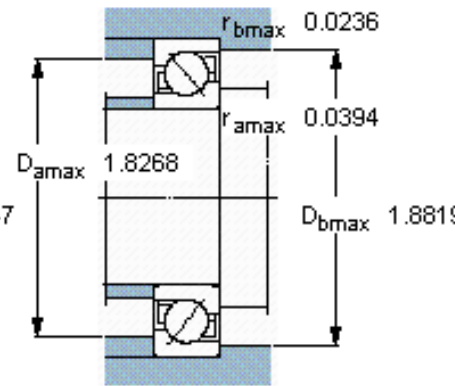

SKF 7205 BEGAP *参数

主要尺寸	d	25	mm	-
	D	52	mm	-
	B	15	mm	-
基本额定载荷	C	15600	N	动载荷
	C_0	10000	N	静载荷
疲劳载荷极限	P_u	430	N	-
额定转速	参考转速	17000	r/min	-
	极限转速	17000	r/min	-
重量	重量	130	g	-
型号	* SKF 探索者轴承	7205 BEGAP *	-	-

SKF 7205 BEGAP *图片

参考资料: <http://www.sozhou.com/p/b304a9a0.html>

计算系数

k_r 0,095

k_a 1,4

e 1,14

X 0,35

Y 0,57