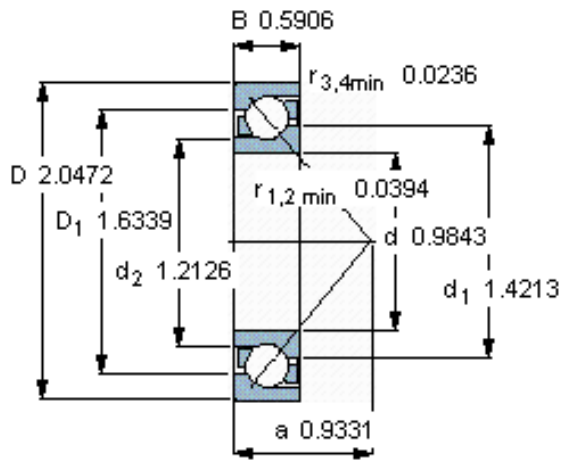

SKF 7205 BEGAP *参数

主要尺寸	d	25	mm	-
	D	52	mm	-
	B	15	mm	-
基本额定载荷	C	15600	N	动载荷
	C_0	10000	N	静载荷
疲劳载荷极限	P_u	430	N	-
额定转速	参考转速	17000	r/min	-
	极限转速	17000	r/min	-
重量	重量	130	g	-
型号	* SKF 探索者轴承	7205 BEGAP *	-	-

SKF 7205 BEGAP *图片

参考资料: <http://www.sozhou.com/p/b304a9a0.html>

计算系数

k_r 0,095

k_a 1,4

e 1,14

X 0,35

Y 0,57