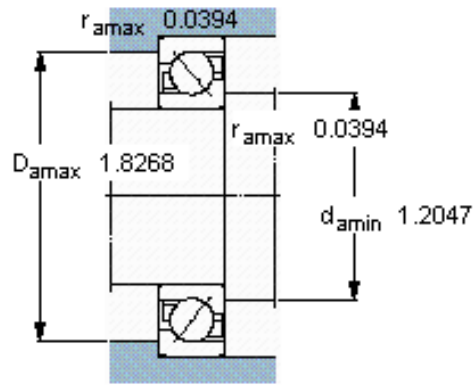

SKF 7205 BEGAP *参数

主要尺寸	d	25	mm	-
	D	52	mm	-
	B	15	mm	-
基本额定载荷	C	15600	N	动载荷
	C_0	10000	N	静载荷
疲劳载荷极限	P_u	430	N	-
额定转速	参考转速	17000	r/min	-
	极限转速	17000	r/min	-
重量	重量	130	g	-
型号	* SKF 探索者轴承	7205 BEGAP *	-	-

SKF 7205 BEGAP *图片

参考资料: <http://www.sozhou.com/p/b304a9a0.html>

计算系数

k_r 0,095

k_a 1,4

e 1,14

X 0,35

Y 0,57