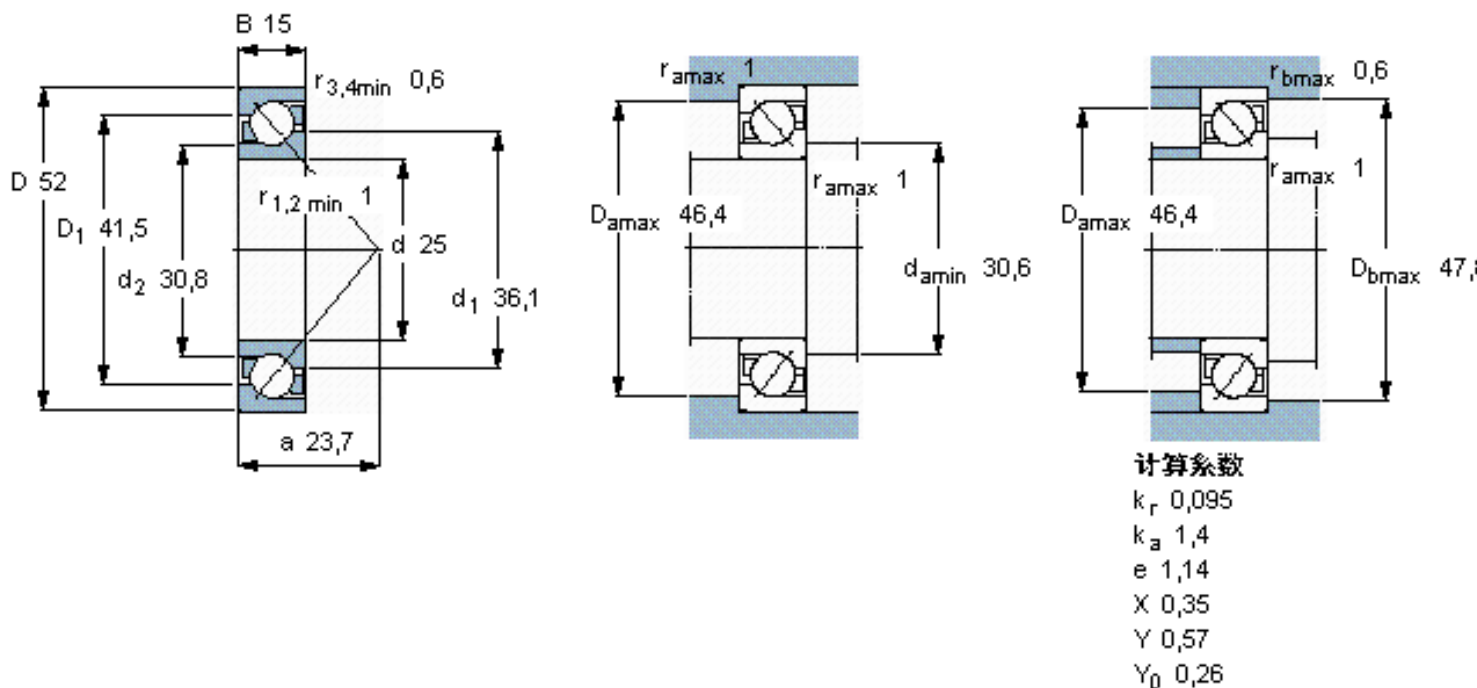

SKF 7205 BEGAP *参数

主要尺寸	d	25	mm	-
	D	52	mm	-
	B	15	mm	-
基本额定载荷	C	15600	N	动载荷
	C_0	10000	N	静载荷
疲劳载荷极限	P_u	430	N	-
额定转速	参考转速	17000	r/min	-
	极限转速	17000	r/min	-
重量	重量	130	g	-
型号	* SKF 探索者轴承	7205 BEGAP *	-	-

SKF 7205 BEGAP *图片

参考资料: <http://www.sozhou.com/p/b304a9a0.html>

计算系数

k_r 0,095

k_a 1,4

e 1,14

X 0,35

Y 0,57