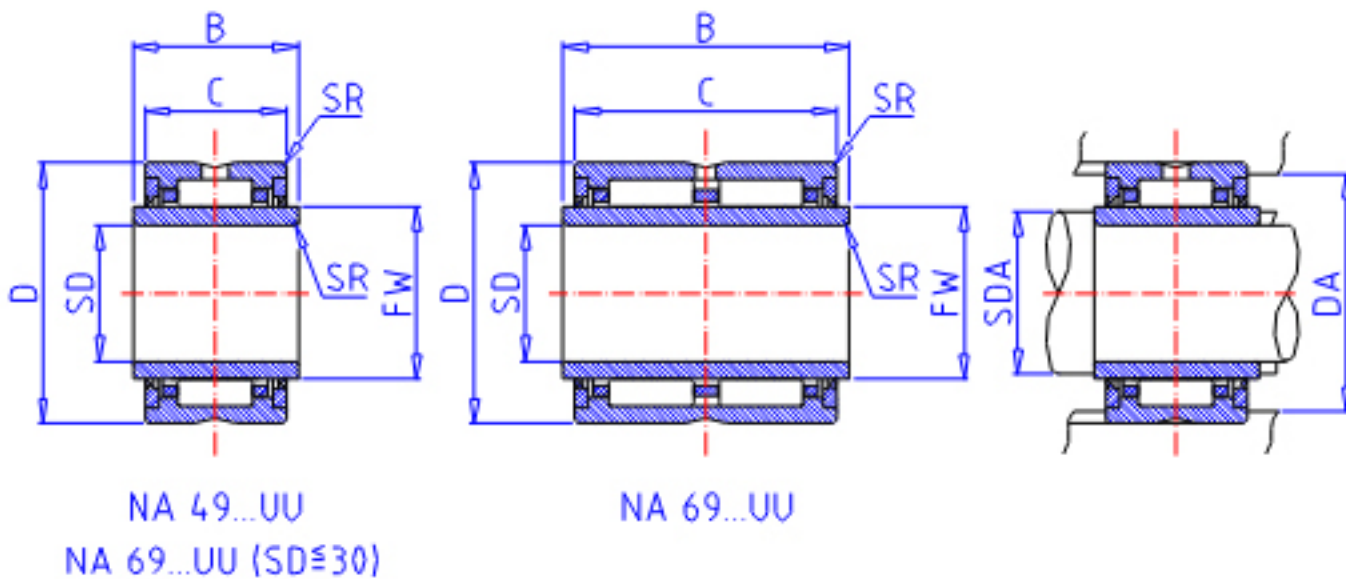

参考资料:<http://www.sozhou.com/p/b2c2951e.html>