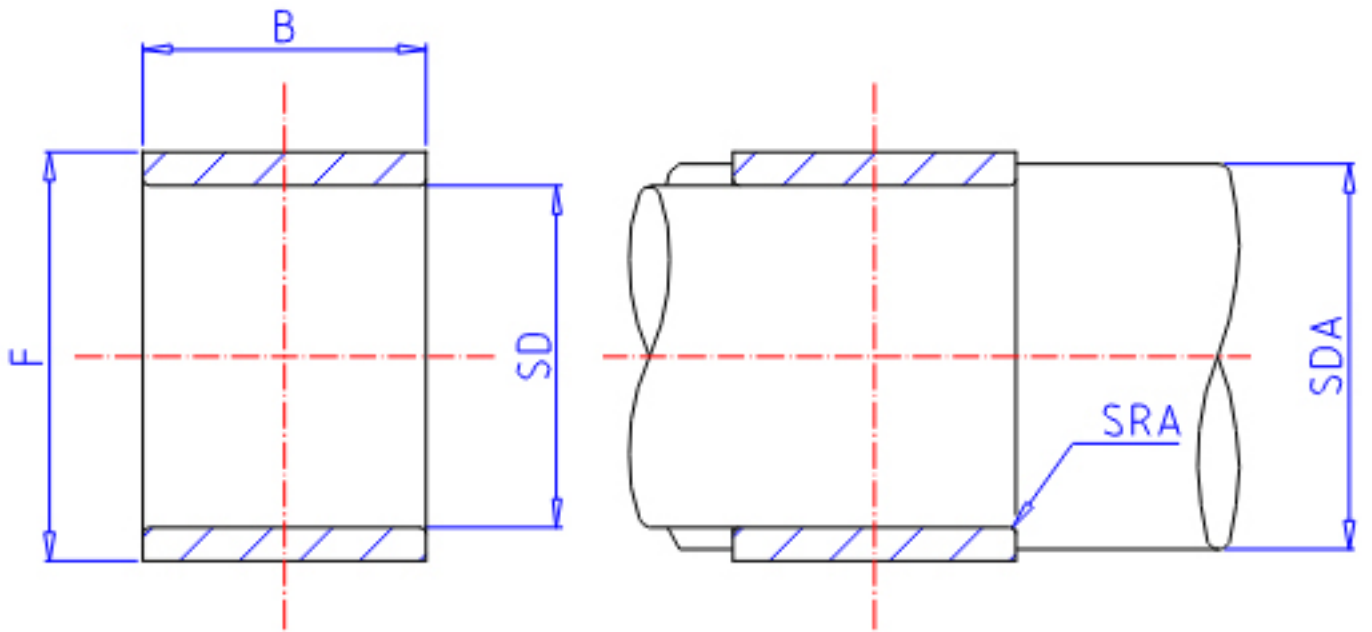

参考资料:<http://www.sozhou.com/p/b2a3b219.html>