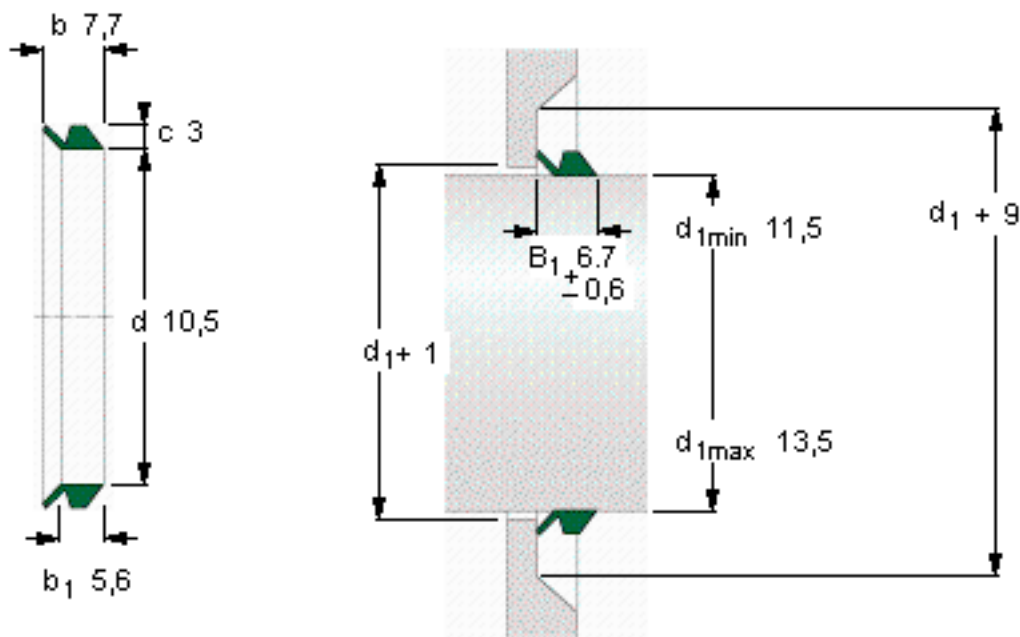

SKF 12 VS R参数

主要尺寸	d_1 从-到	11.5-13.5	mm	-
	从	10.5	mm	-
	b_1	5.6	mm	-
	b	7.7	mm	-
	c	3	mm	-
说明	设计	VR2/VS	-	-
	密封唇材料	R	-	-
型号	全球有效	12 VS R	-	-
说明	北美市场	400121	-	-
	**请核查供货情况	-	-	-

SKF 12 VS R图片

参考资料:<http://www.sozhou.com/p/b29dc9ba.html>