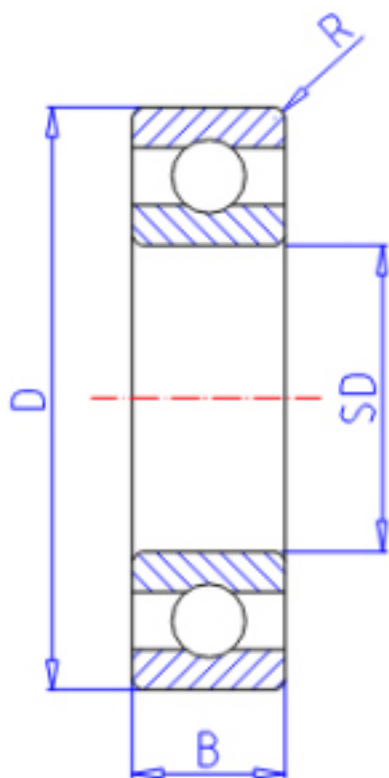

KOYO 16040参数

主要尺寸	SD	200	mm	内径
	D	310	mm	外径
	B	34	mm	宽度
	R	2.0	mm	(最小)
型号	ORDER	16040		型号
基本额定载荷	C	161000	N	动载荷
	C0	180000	N	静载荷
极限转速	NG	1900	1/min	脂润滑
	NO	2300	1/min	油润滑

KOYO 16040图片

参考资料:<http://www.sozhou.com/p/b2938933.html>