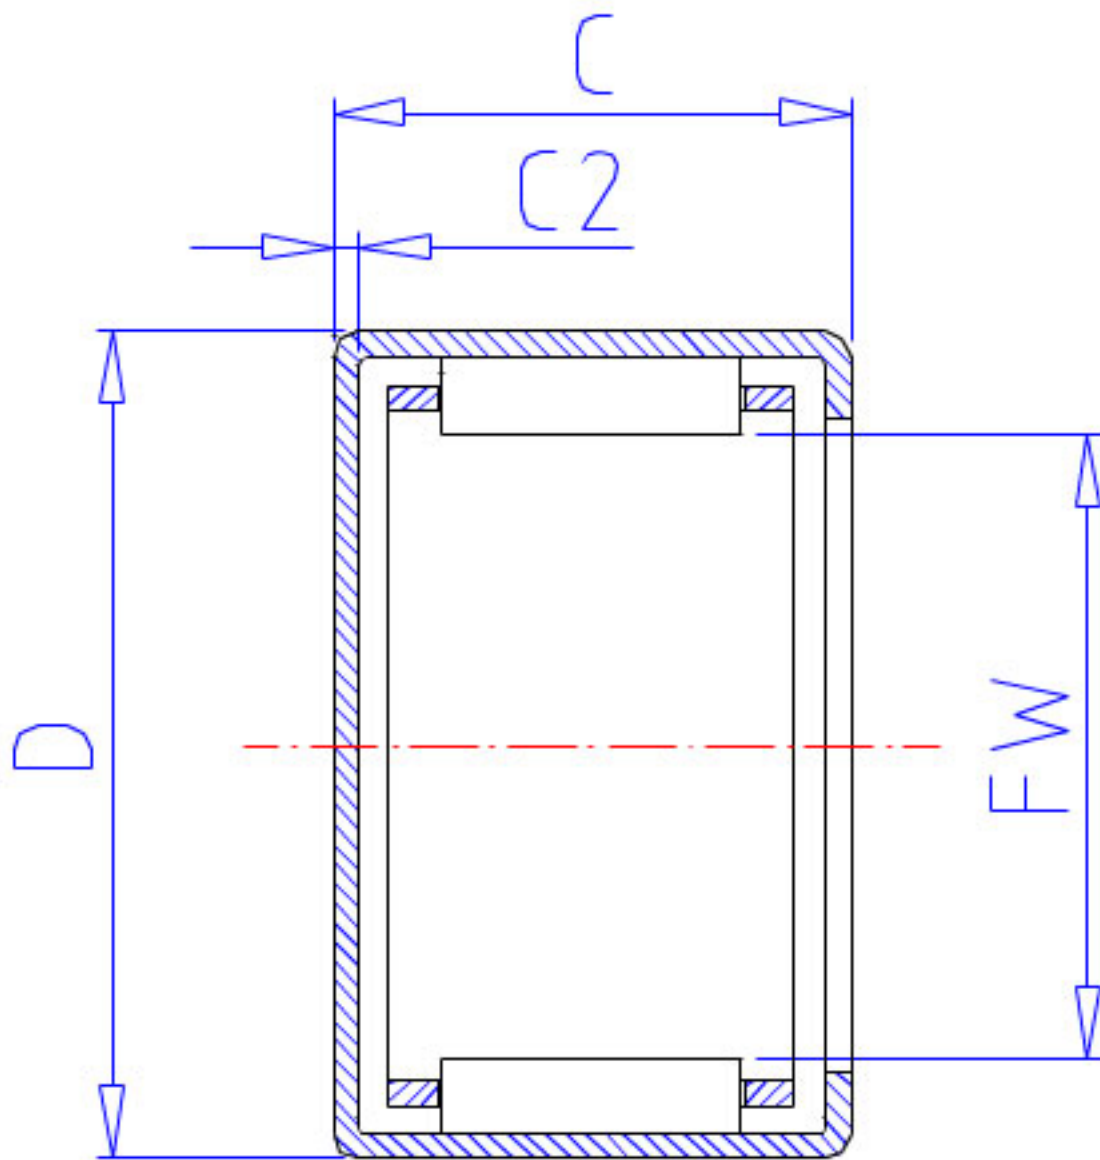

参考资料:<http://www.sozhou.com/p/b282c10c.html>