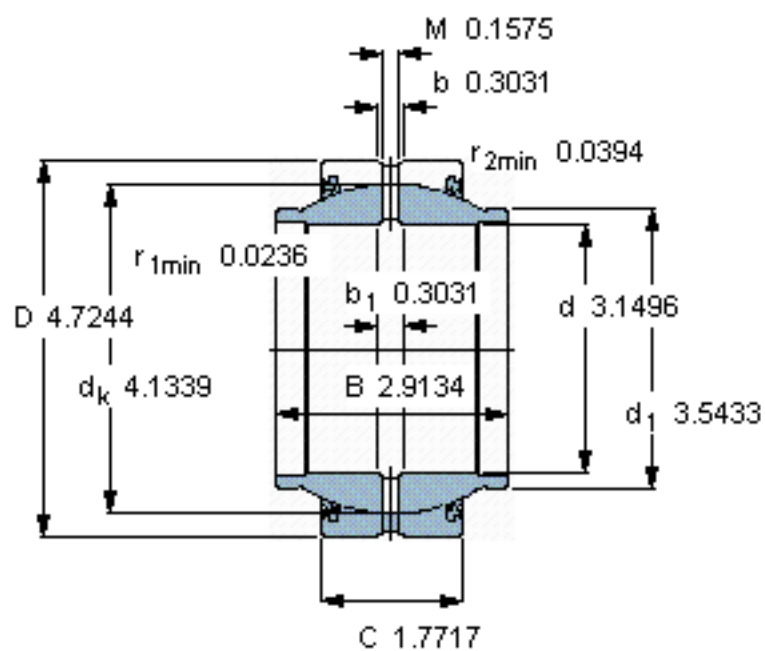

SKF GEM 80 ES-2RS参数

主要尺寸	d	80	mm	-
	D	120	mm	-
	B	74	mm	-
	C	45	mm	-
倾斜角	±	4	度	-
基本额定载荷	C	400000	N	动载荷
	C_0	2000000	N	静载荷
重量	重量	2500	g	-
型号	型号	GEM 80 ES-2RS	-	-

SKF GEM 80 ES-2RS图片

参考资料: <http://www.sozhou.com/p/b1fe0e8c.html>

特定負荷係数

K 100

材料係数

K_M 330