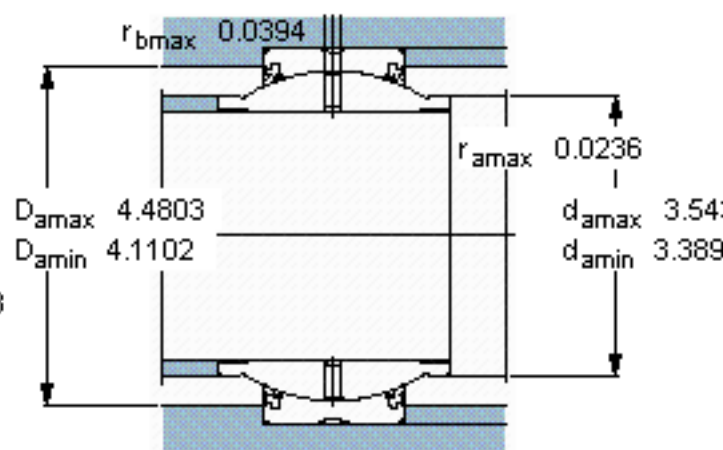

SKF GEM 80 ES-2RS参数

主要尺寸	d	80	mm	-
	D	120	mm	-
	B	74	mm	-
	C	45	mm	-
倾斜角	±	4	度	-
基本额定载荷	C	400000	N	动载荷
	C_0	2000000	N	静载荷
重量	重量	2500	g	-
型号	型号	GEM 80 ES-2RS	-	-

SKF GEM 80 ES-2RS图片

参考资料: <http://www.sozhou.com/p/b1fe0e8c.html>