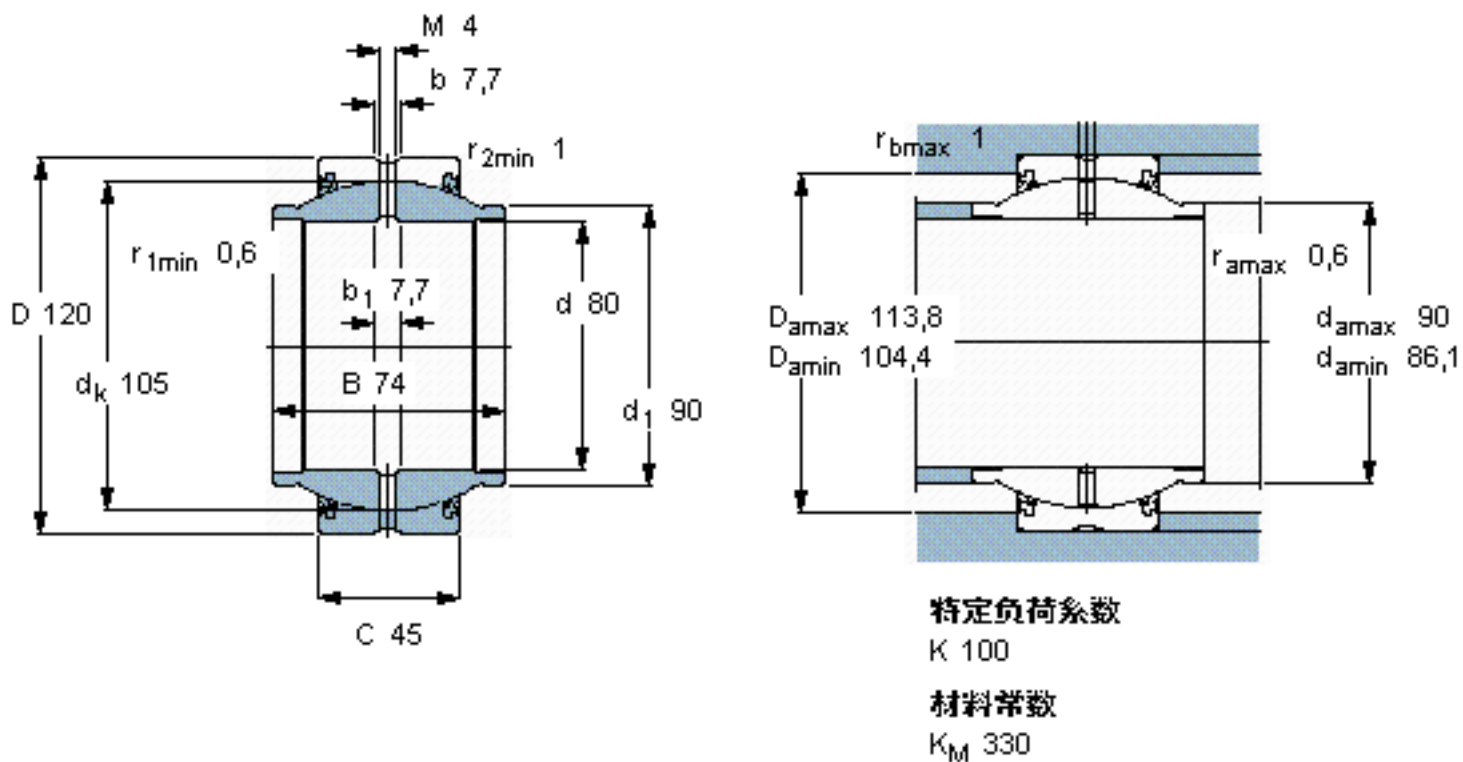

SKF GEM 80 ES-2RS参数

主要尺寸	d	80	mm	-
	D	120	mm	-
	B	74	mm	-
	C	45	mm	-
倾斜角	±	4	度	-
基本额定载荷	C	400000	N	动载荷
	C_0	2000000	N	静载荷
重量	重量	2500	g	-
型号	型号	GEM 80 ES-2RS	-	-

SKF GEM 80 ES-2RS图片

参考资料: <http://www.sozhou.com/p/b1fe0e8c.html>