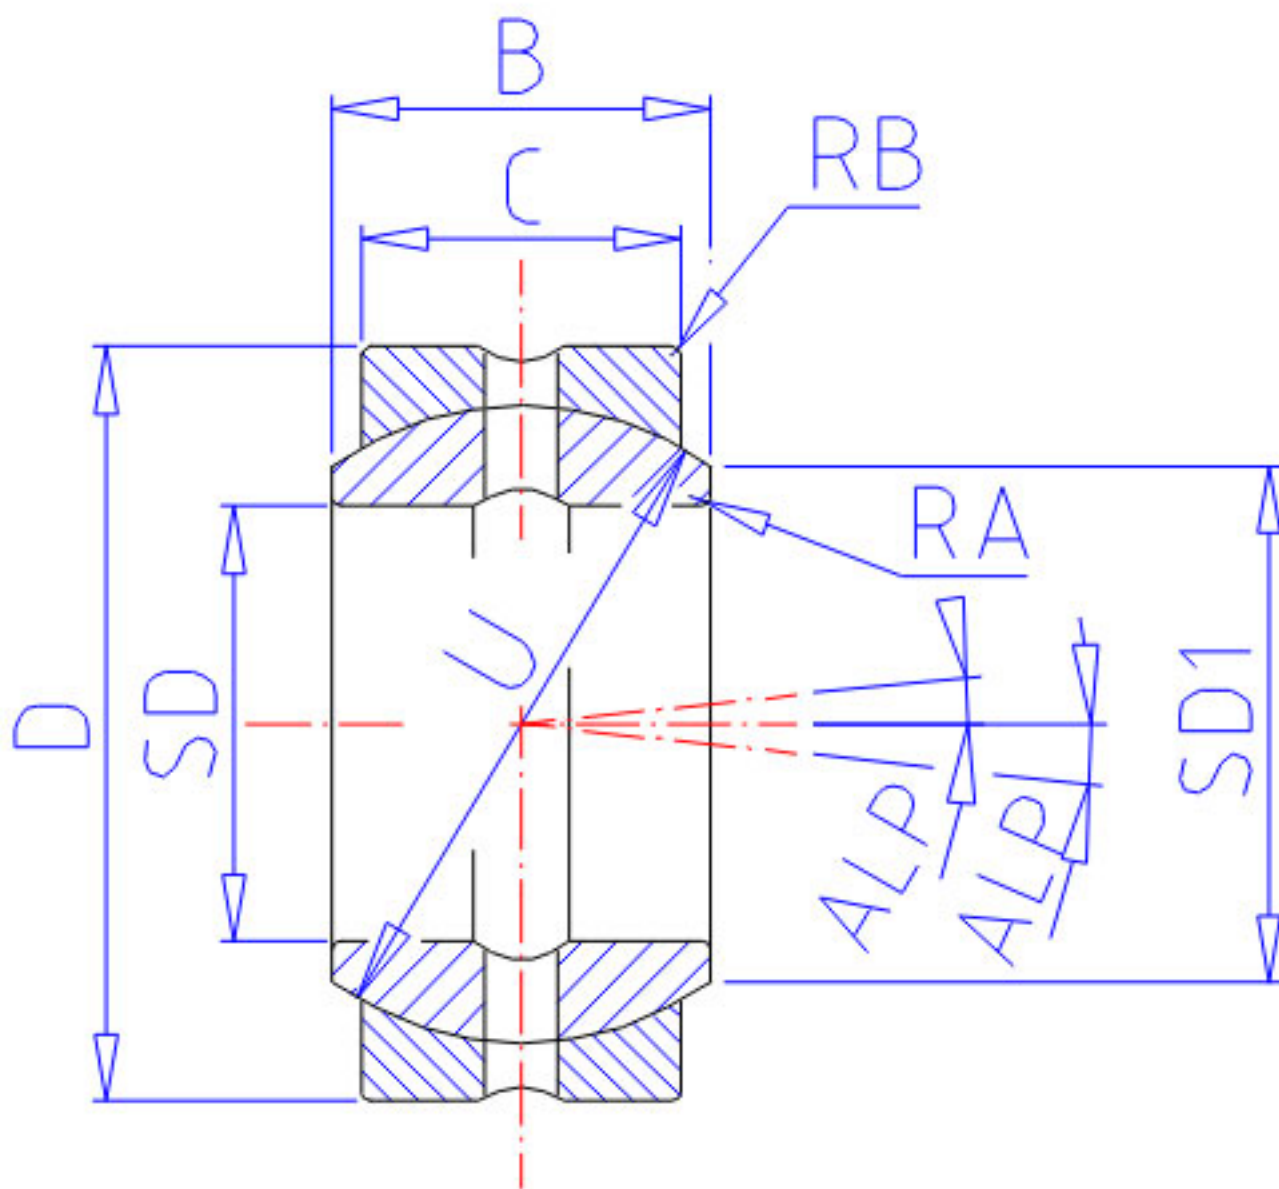

参考资料:<http://www.sozhou.com/p/b1ef04b9.html>