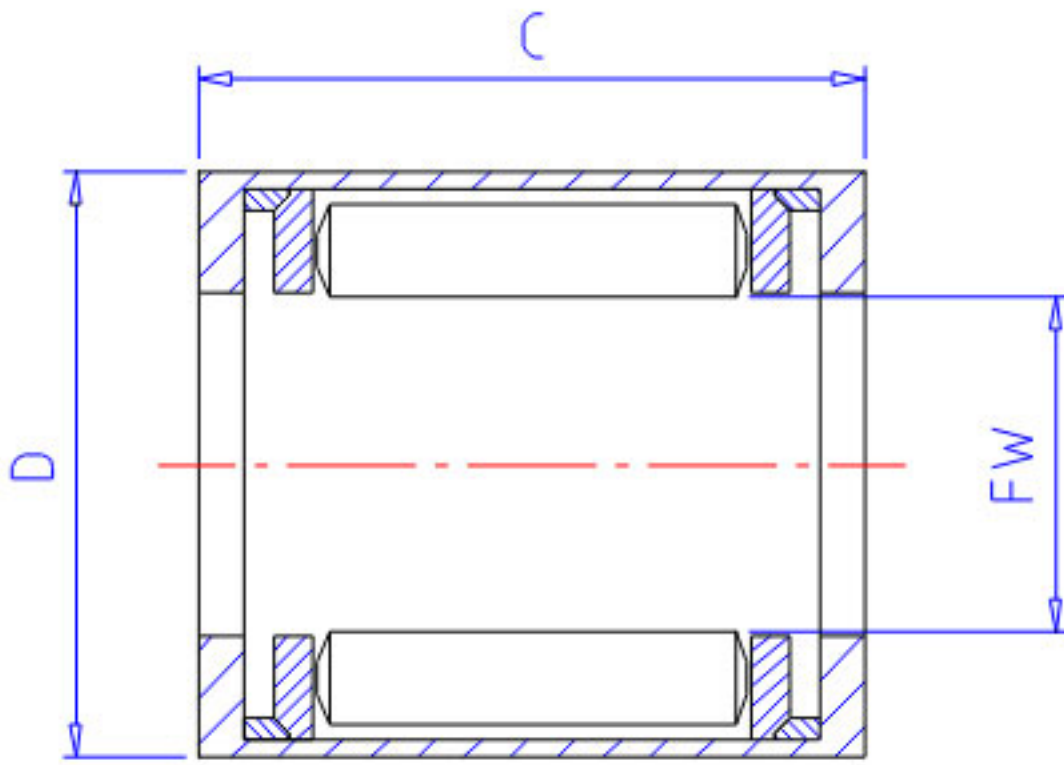

### NSK RC-081208-FS参数

型号	型号	RC-081208-FS		-
外形尺寸	FW	12.700	mm	内径
	D	19.050	mm	外径
	C	12.70	mm	宽度
拧紧力矩	TC	8.34	Nm	拧紧力矩
	TC1	0.85	kgfm	拧紧力矩
重量	MASS	9.1	g	重量
外形尺寸	MODH	28	mm	最小外径
轴承代号	BGR1	BH-88		(F. N. FH. BH)
	BGR2	JH-88		(FJ. J. FJH. JH)

### NSK RC-081208-FS图片

参考资料:<http://www.sozhou.com/p/b1ddfe25.html>