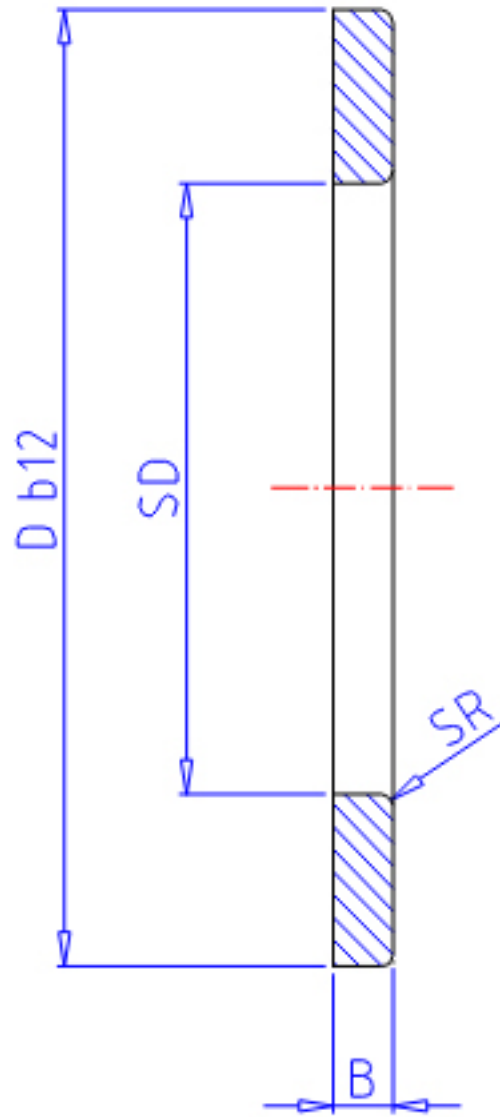

IKO WS 3047参数

轴径	STDRT	30	mm	轴径
型号	ORDER	WS 3047		型号
重量	MASS	24.0	g	重量
主要尺寸	SD	30	mm	内径
	D	47	mm	外径
	B	3.00	mm	宽度
	SR	0.6	mm	(最小)

IKO WS 3047图片

参考资料:<http://www.sozhou.com/p/b1c40edc.html>