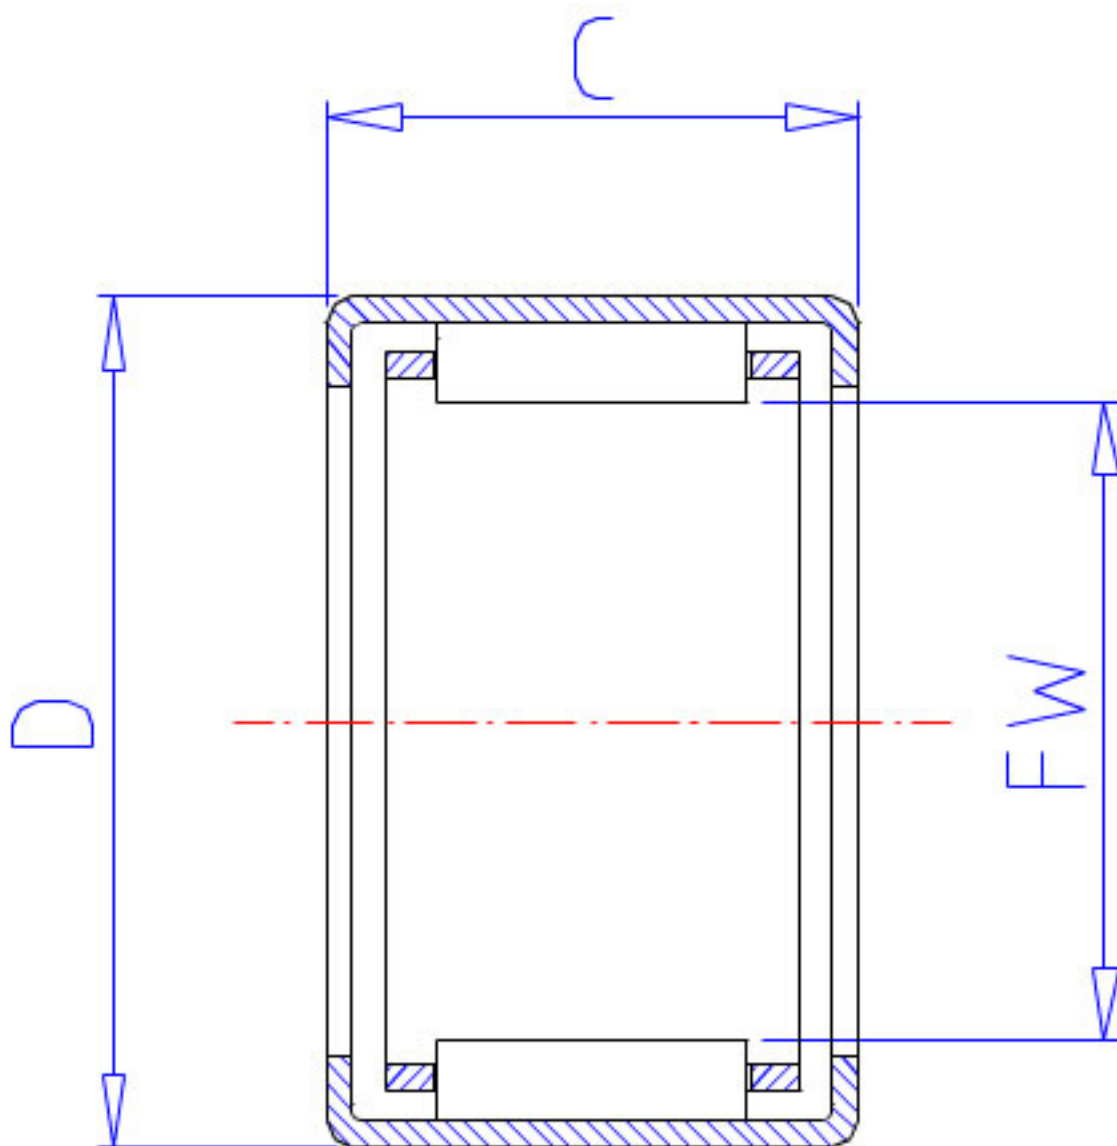

参考资料:<http://www.sozhou.com/p/b1b6d0e0.html>