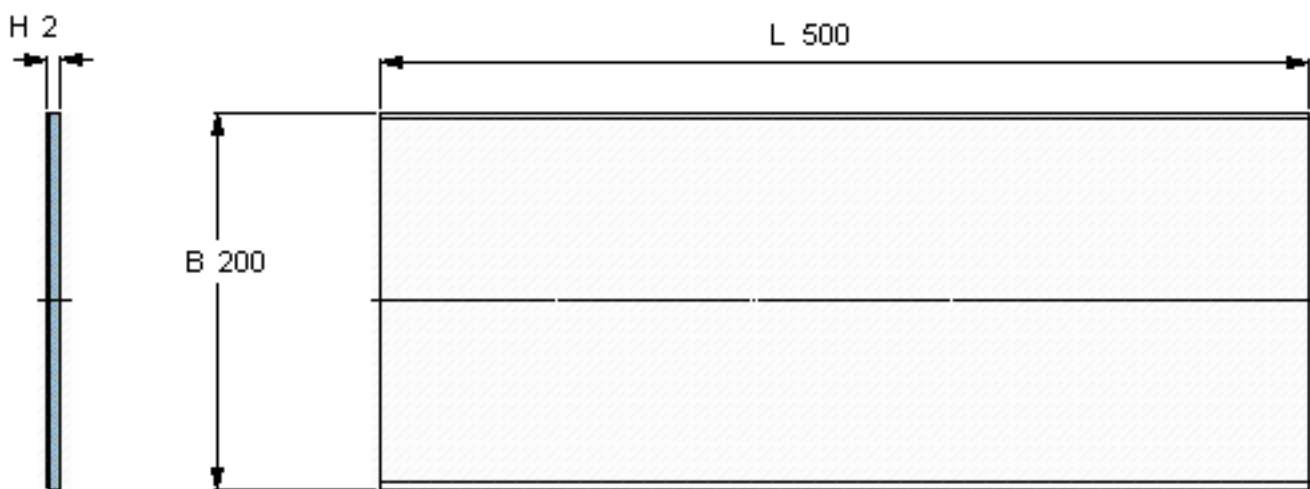

SKF PCMS 2005002.0 B参数

主要尺寸	B	200	mm	-
	L	500	mm	-
	H	2	mm	-
重量	重量	1500	g	-
型号	型号	PCMS 2005002.0 B		-

SKF PCMS 2005002.0 B图片

参考资料:<http://www.sozhou.com/p/b1a3b084.html>