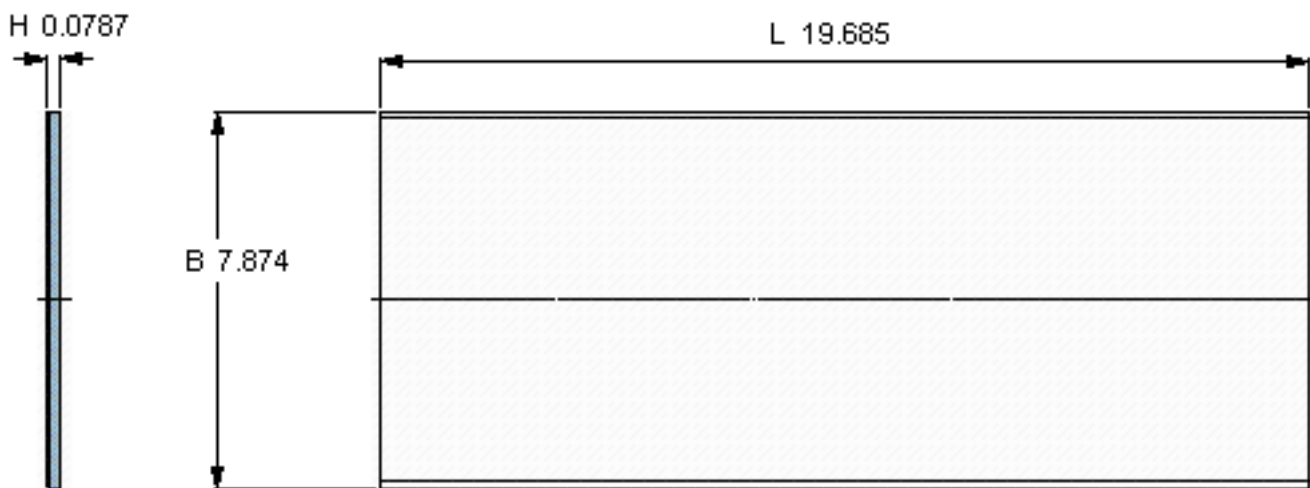

SKF PCMS 2005002.0 B参数

主要尺寸	B	200	mm	-
	L	500	mm	-
	H	2	mm	-
重量	重量	1500	g	-
型号	型号	PCMS 2005002.0 B		-

SKF PCMS 2005002.0 B图片

参考资料:<http://www.sozhou.com/p/b1a3b084.html>