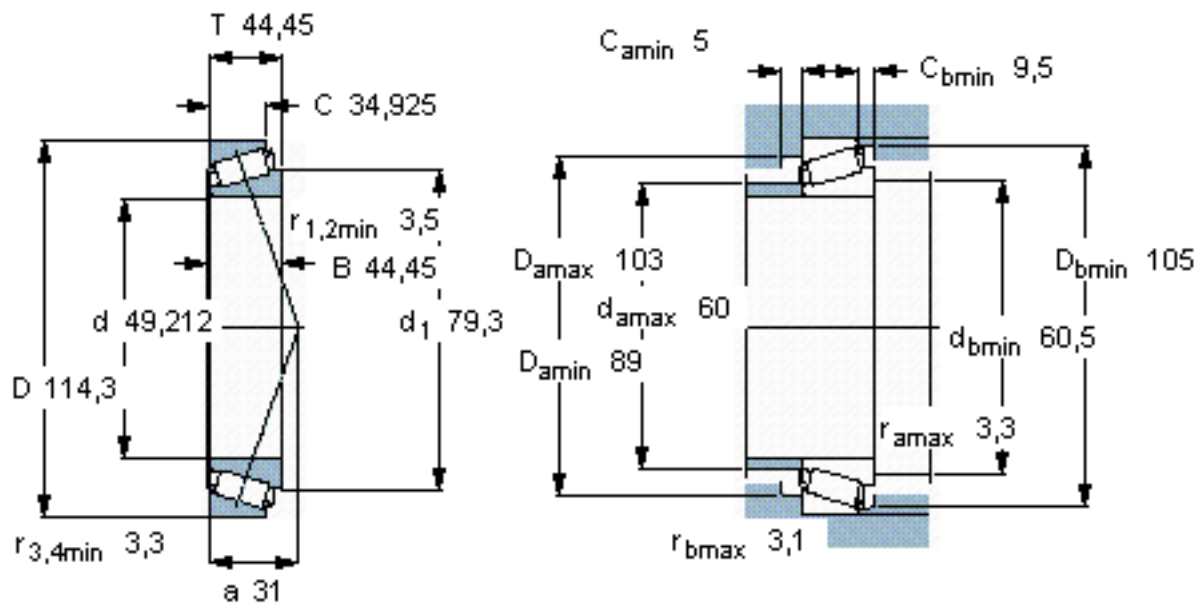

SKF 65390/65320/QCL7C参数

主要尺寸	d	49.212	mm	-
	D	114.3	mm	-
	T	44.45	mm	-
基本额定载荷	C	183000	N	动载荷
	C_0	224000	N	静载荷
疲劳载荷极限	P_u	25000	N	-
额定转速	参考转速	4500	r/min	-
	极限转速	6700	r/min	-
重量	重量	2200	g	-
型号	* SKF 探索者轴承	65390/65320/QCL7C	-	-

SKF 65390/65320/QCL7C图片

参考资料: <http://www.sozhou.com/p/b1797edc.html>

计算系数
 e 0,43
 Y 1,4
 Y_0 0,8