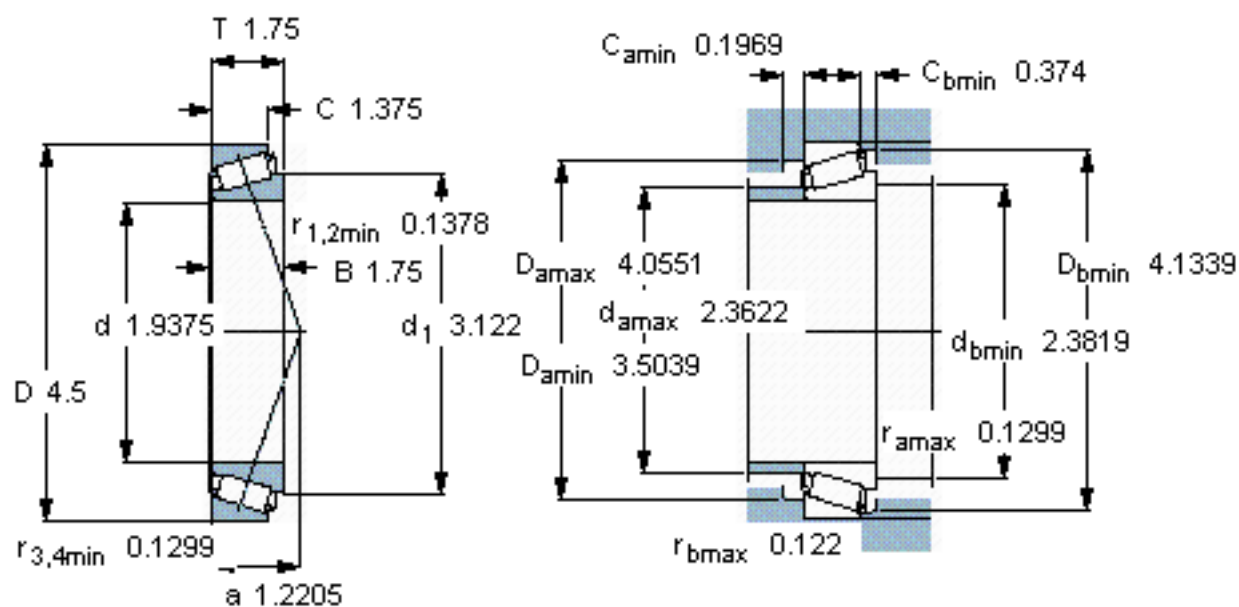

SKF 65390/65320/QCL7C参数

主要尺寸	d	49.212	mm	-
	D	114.3	mm	-
	T	44.45	mm	-
基本额定载荷	C	183000	N	动载荷
	C_0	224000	N	静载荷
疲劳载荷极限	P_u	25000	N	-
额定转速	参考转速	4500	r/min	-
	极限转速	6700	r/min	-
重量	重量	2200	g	-
型号	* SKF 探索者轴承	65390/65320/QCL7C	-	-

SKF 65390/65320/QCL7C图片

参考资料: <http://www.sozhou.com/p/b1797edc.html>

计算系数
 e 0,43
 Y 1,4
 Y_0 0,8