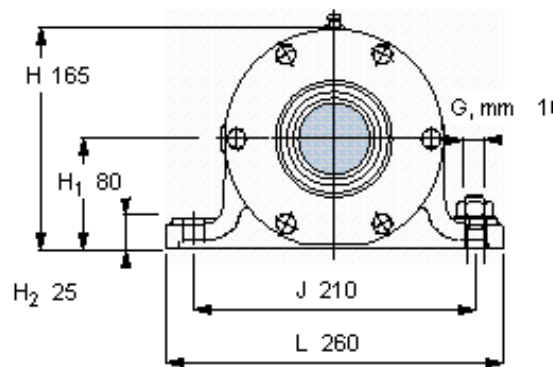

SKF PDPF 2214参数

主要尺寸	d_b	60	mm	-
	B	758	mm	-
	H	165	mm	-
	H_1	80	mm	-
	L	260	mm	-
整体式轴承	浮动端轴承	NU 2214 ECP	-	-
	固定端轴承	7214 BECBP	-	-
	固定端轴承	7214 BECBP	-	-
重量	重量	63000	g	-
型号	轴承单元	PDPF 2214	-	-

SKF PDPF 2214图片