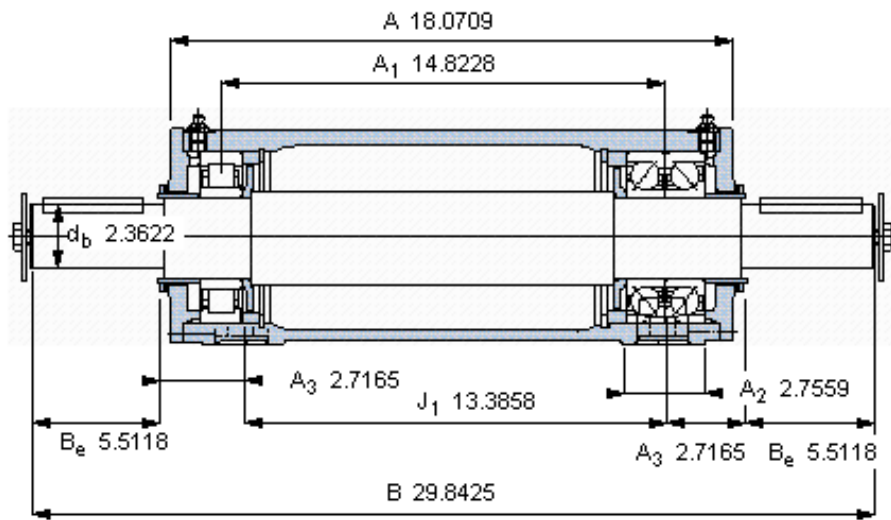

SKF PDPF 2214参数

主要尺寸	d_b	60	mm	-
	B	758	mm	-
	H	165	mm	-
	H_1	80	mm	-
	L	260	mm	-
整体式轴承	浮动端轴承	NU 2214 ECP	-	-
	固定端轴承	7214 BECBP	-	-
	固定端轴承	7214 BECBP	-	-
重量	重量	63000	g	-
型号	轴承单元	PDPF 2214	-	-

SKF PDPF 2214图片