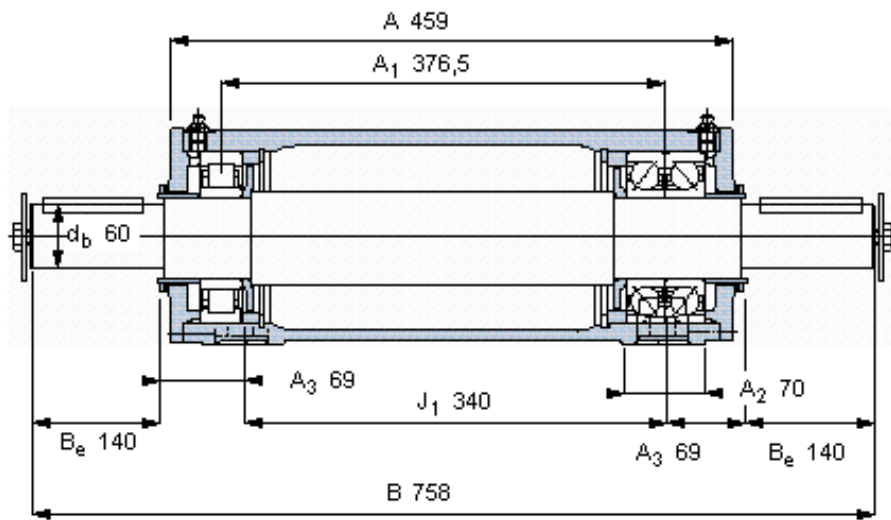

SKF PDPF 2214参数

主要尺寸	d_b	60	mm	-
	B	758	mm	-
	H	165	mm	-
	H_1	80	mm	-
	L	260	mm	-
整体式轴承	浮动端轴承	NU 2214 ECP	-	-
	固定端轴承	7214 BECBP	-	-
	固定端轴承	7214 BECBP	-	-
重量	重量	63000	g	-
型号	轴承单元	PDPF 2214	-	-

SKF PDPF 2214图片