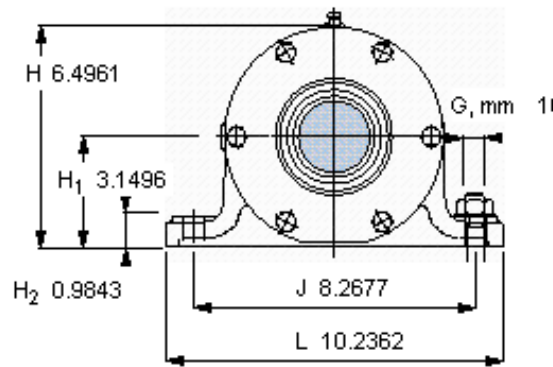

SKF PDPF 2214参数

主要尺寸	d_b	60	mm	-
	B	758	mm	-
	H	165	mm	-
	H_1	80	mm	-
	L	260	mm	-
整体式轴承	浮动端轴承	NU 2214 ECP	-	-
	固定端轴承	7214 BECBP	-	-
	固定端轴承	7214 BECBP	-	-
重量	重量	63000	g	-
型号	轴承单元	PDPF 2214	-	-

SKF PDPF 2214图片