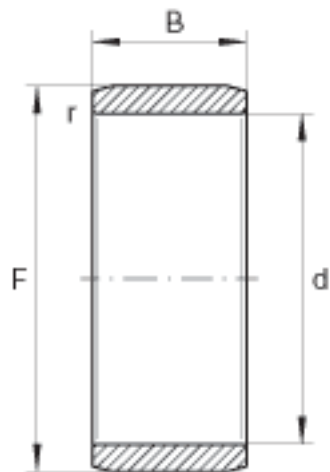

INA IR25X30X17参数

尺寸	d	25	mm	-
	F	30	mm	滚道公差 F (m) : 0 / -12
	B	17	mm	-
	r _{min}	0.3	mm	-
重量	m	27.4	g	质量

INA IR25X30X17图片

参考资料:<http://www.sozhou.com/p/b1444263.html>