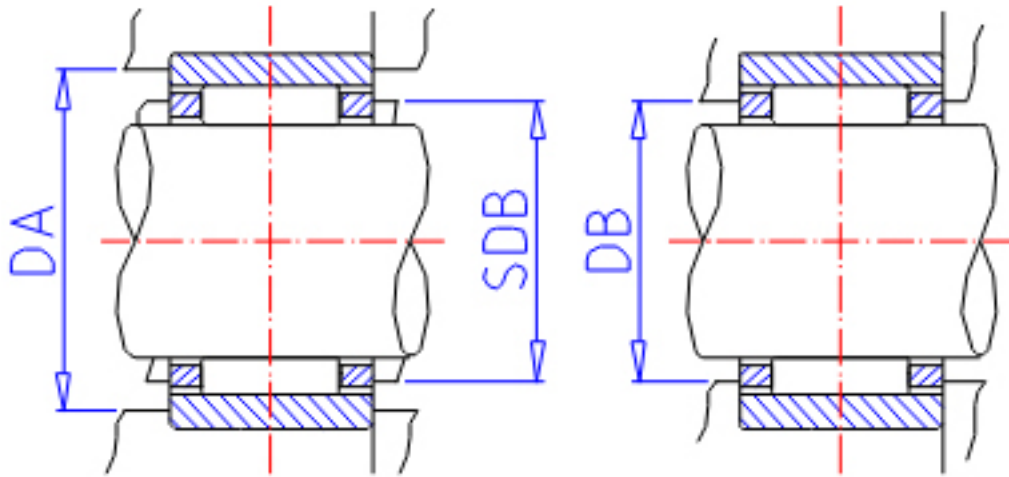

参考资料:<http://www.sozhou.com/p/b0f5dd13.html>