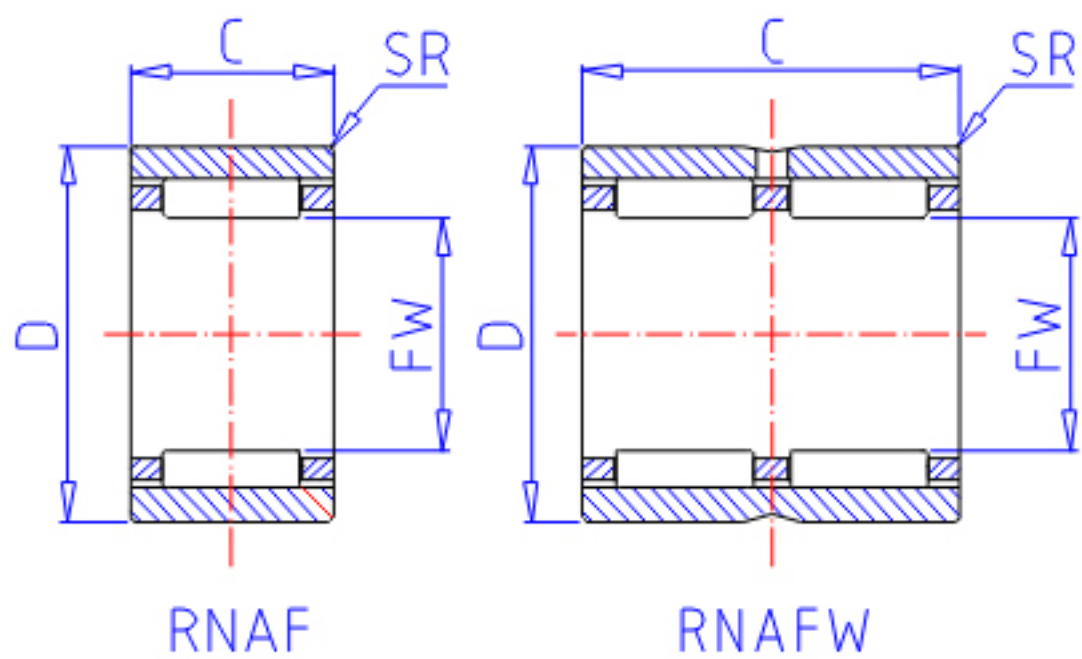

### IKO RNAFW 8010060参数

轴径	STDRT	80	mm	轴径
型号	ORDER	RNAFW 8010060		型号
重量	MASS	1120.0	g	重量
主要尺寸	FW	80	mm	内径
	D	100	mm	外径
	C	60	mm	宽度
	SR	1.5	mm	(最小)
安装尺寸	SDB	87.0	mm	-
	DA	92	mm	(最大)
	DB	81.0	mm	-
基本额定载荷	CR	111000	N	动载荷
	COR	306000	N	静载荷

### IKO RNAFW 8010060图片

参考资料:<http://www.sozhou.com/p/b0f5dd13.html>