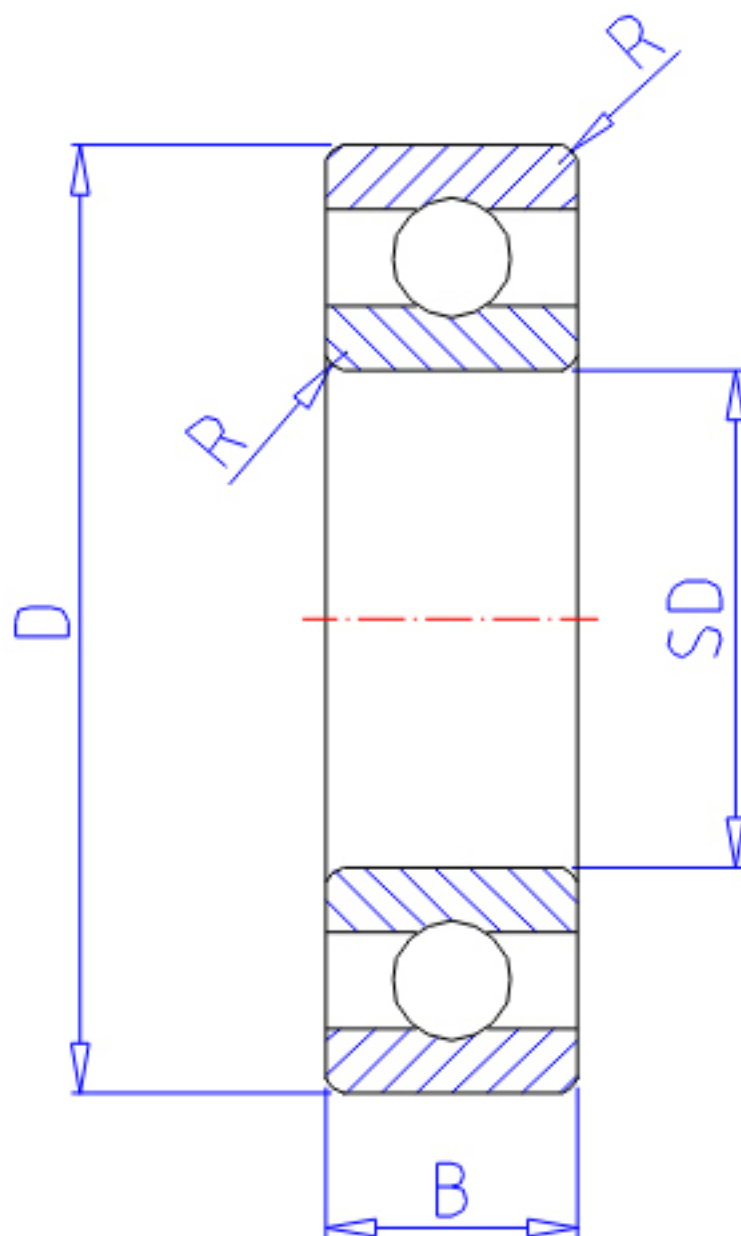

参考资料:<http://www.sozhou.com/p/b0dbae37.html>