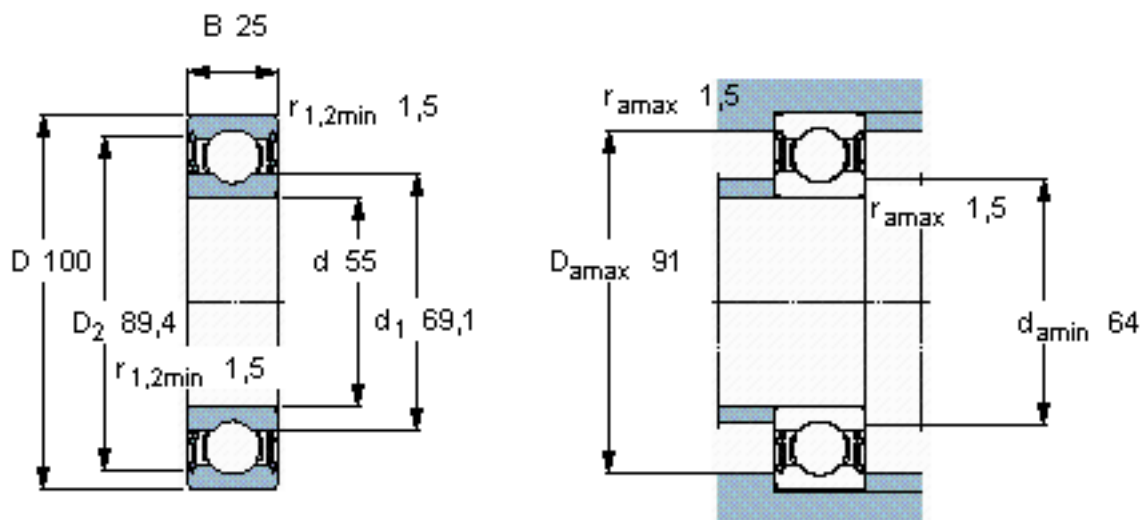

SKF 62211-2RS1/W64参数

主要尺寸	d	55	mm	-
	D	100	mm	-
	B	25	mm	-
基本额定载荷	C	43600	N	动载荷
	C_0	29000	N	静载荷
疲劳载荷极限	P_u	1250	N	-
极限转速	极限转速	3100	r/min	-
重量	重量	700	g	-
型号	* SKF 探索者轴承	62211-2RS1/W64	-	-

SKF 62211-2RS1/W64图片