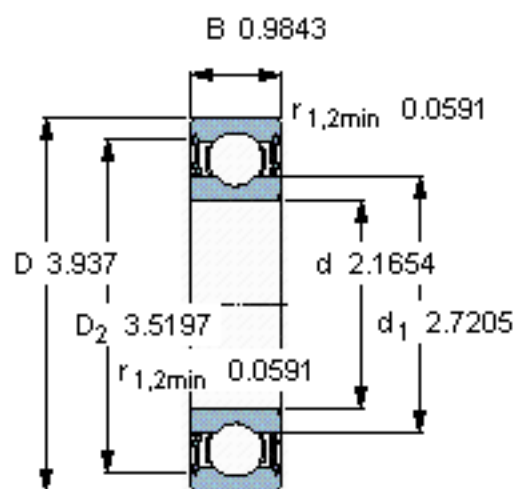

计算系数

k_r 0,025

f_0 14