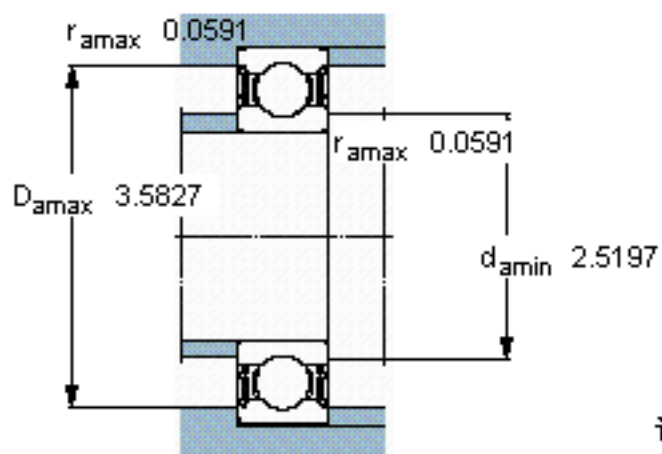

计算系数

k_r 0,025

f_0 14