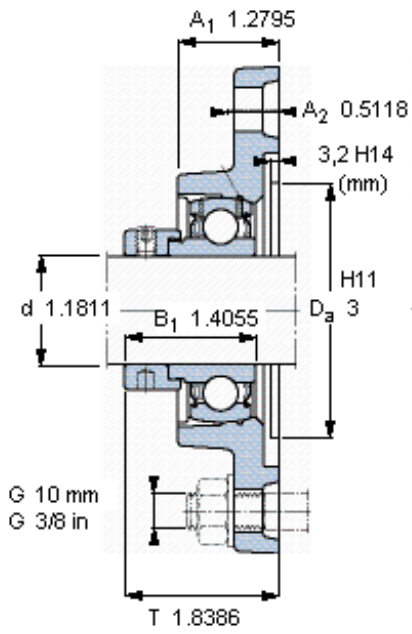

SKF FYTB 30 FM参数

主要尺寸	d	30	mm	-
	A ₁	32.5	mm	-
	J	116.5	mm	-
	L	83	mm	-
	T	46.7	mm	-
基本额定载荷	C	19500	N	动载荷
	C ₀	11200	N	静载荷
极限转速	带h6轴公差	6300	r/min	-
重量	重量	950	g	-
型号	轴承单元	FYTB 30 FM	-	-
	轴承座	FYTB 506 M	-	-
	轴承	YET 206	-	-

SKF FYTB 30 FM图片

参考资料:<http://www.sozhou.com/p/b062100d.html>

平头螺钉
 适宜的止动环 [Nm]
 六角键销尺寸 [mm]
 端盖

M 8x1
 6,5
 4
 ECY 20