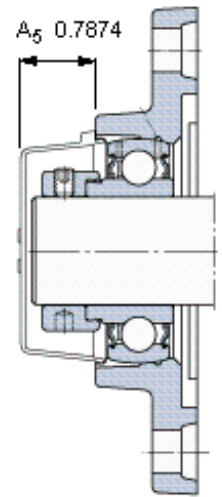

SKF FYTB 30 FM参数

主要尺寸	d	30	mm	-
	A ₁	32.5	mm	-
	J	116.5	mm	-
	L	83	mm	-
	T	46.7	mm	-
基本额定载荷	C	19500	N	动载荷
	C ₀	11200	N	静载荷
极限转速	带h6轴公差	6300	r/min	-
重量	重量	950	g	-
型号	轴承单元	FYTB 30 FM	-	-
	轴承座	FYTB 506 M	-	-
	轴承	YET 206	-	-

SKF FYTB 30 FM图片

参考资料:<http://www.sozhou.com/p/b062100d.html>

平头螺钉
 适宜的止动环 [Nm]
 六角键销尺寸 [mm]
 端盖

M 8x1
 6,5
 4
 ECY 20