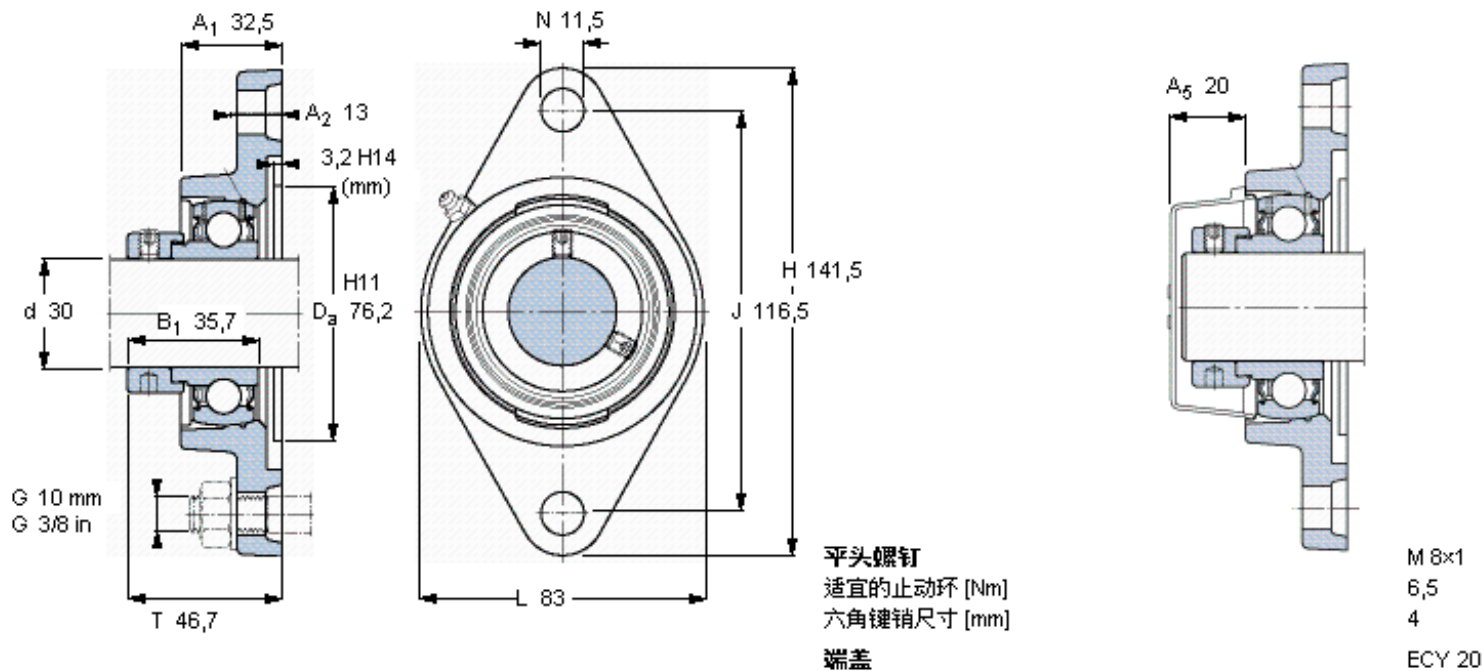

SKF FYTB 30 FM参数

主要尺寸	d	30	mm	-
	A ₁	32.5	mm	-
	J	116.5	mm	-
	L	83	mm	-
	T	46.7	mm	-
基本额定载荷	C	19500	N	动载荷
	C ₀	11200	N	静载荷
极限转速	带h6轴公差	6300	r/min	-
重量	重量	950	g	-
型号	轴承单元	FYTB 30 FM	-	-
	轴承座	FYTB 506 M	-	-
	轴承	YET 206	-	-

SKF FYTB 30 FM图片

参考资料:<http://www.sozhou.com/p/b062100d.html>

平头螺钉
 适宜的止动环 [Nm]
 六角键销尺寸 [mm]
 端盖

M 8x1
 6,5
 4
 ECY 20