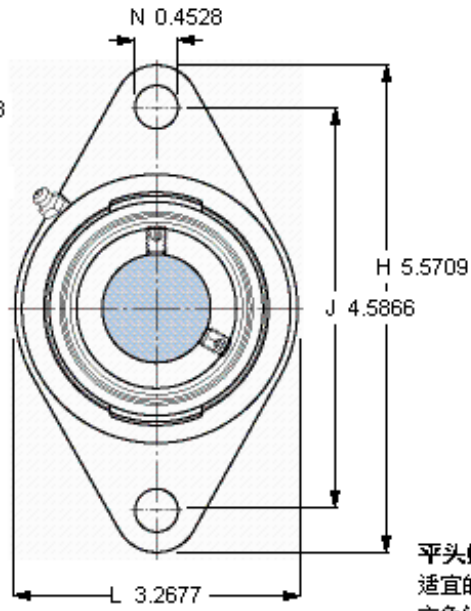

SKF FYTB 30 FM参数

主要尺寸	d	30	mm	-
	A ₁	32.5	mm	-
	J	116.5	mm	-
	L	83	mm	-
	T	46.7	mm	-
基本额定载荷	C	19500	N	动载荷
	C ₀	11200	N	静载荷
极限转速	带h6轴公差	6300	r/min	-
重量	重量	950	g	-
型号	轴承单元	FYTB 30 FM	-	-
	轴承座	FYTB 506 M	-	-
	轴承	YET 206	-	-

SKF FYTB 30 FM图片

参考资料:<http://www.sozhou.com/p/b062100d.html>

平头螺钉
 适宜的止动环 [Nm]
 六角键销尺寸 [mm]
 端盖

M 8x1
 6,5
 4
 ECY 20